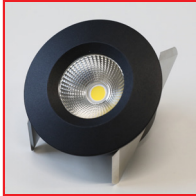

Ideal für Vollholz,
Beton oder an
Dämmmaterialien

WOODY – der LED-Einbauspot für den direkten Einbau in Vollholz

Der LED-Einbauspot WOODY von MAX HAURI LUCE ist der erste Spot, der **ganz ohne Luftzirkulation** auskommt und sich dadurch **direkt in Vollholz, Beton oder an Dämmmaterialien** einbauen lässt – ohne zusätzliche Belüftung. Damit eröffnet der Spot völlig neue Möglichkeiten für Architekten, Schreiner, Elektroinstallateure und Innenausbauer.

Das integrierte, dimmbare Betriebsgerät ermöglicht einen besonders **platzsparenden Einbau**. Mit 660 Lumen Lichtstrom, warmweisser Lichtfarbe (3000 K) und einem Abstrahlwinkel von 60° sorgt der WOODY für eine gleichmässige, angenehme Ausleuchtung. Der hohe Farbwiedergabeindex (CRI > 90) garantiert **natürliche Farbtöne und brillante Lichtqualität** – ideal für Wohnräume und Hotels.

**Direkter
Einbau ohne
Luftzirkulation**

**50 mm
Einbautiefe**

**Integriertes,
dimmbares
Betriebsgerät**

**Flackerfrei
dimmbar**

**Über
35'000 h
Lebensdauer**

**5 Jahre
Garantie**

WOODY

Art.Nr.	ELDAS®-Nr.	Bezeichnung	UVP / Stück
176996	941 400 243	LED-Einbauspot WOODY weiss	CHF 42.00
176997	941 400 253	LED-Einbauspot WOODY nickel	CHF 42.00
176998	941 400 263	LED-Einbauspot WOODY schwarz matt	CHF 42.00

Ihre Vorteile:

Direkter Einbau in Vollholz, Beton oder Dämmmaterialien

- Betrieb ohne zusätzliche Kühlung
- Der erste Spot, der ohne Luftzirkulation auskommt

Kompaktes Design für jede Umgebung

- Einbautiefe von nur 50 mm: perfekt für enge Platzverhältnisse
- Geeignet für Einbau in brennbare Materialien