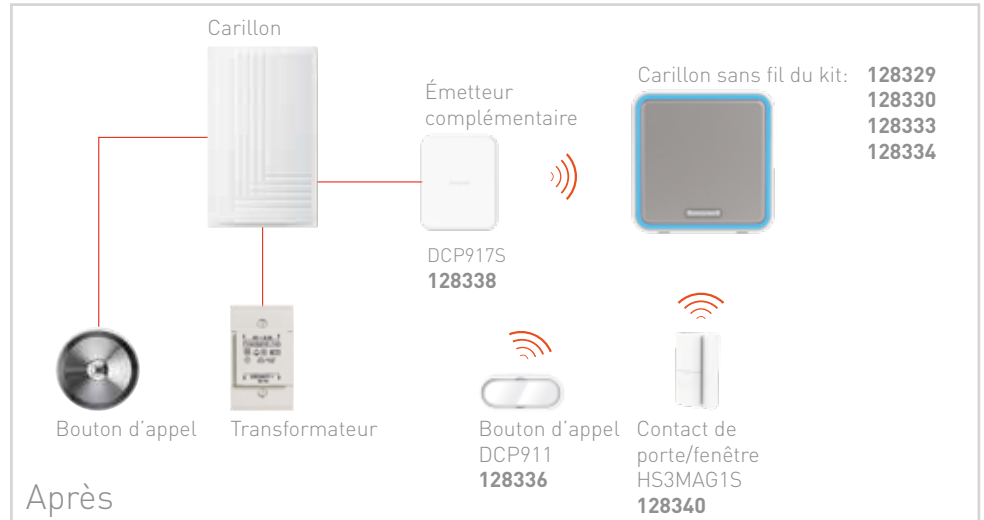

Avec le nouveau système sans fil d'Honeywell, les carillons ou interphones existants peuvent être modernisés et étendus très simplement. Les carillons sans fil Honeywell allient une conception moderne aux technologies les plus récentes, sans ajouter de câble. Profitez d'un nouveau confort et modernisez votre intérieur sans tarder.

Carillon avec transformateur

Extension d'un carillon ou d'un interphone existant