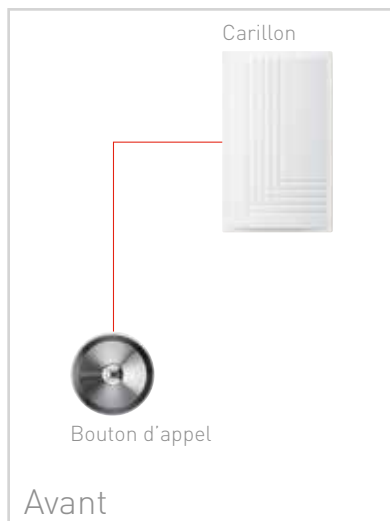

\*La portée indiquée est mesurée en terrain dégagé. La présence de métal, de bois, de mur, etc. peut réduire la portée.

Avec le nouveau système sans fil d'Honeywell, les carillons ou interphones existants peuvent être modernisés et étendus très simplement. Les carillons sans fil Honeywell allient une conception moderne aux technologies les plus récentes, sans ajouter de câble. Profitez d'un nouveau confort et modernisez votre intérieur sans tarder.

**Carillon avec transformateur**

**Extension d'un carillon ou d'un interphone existant**

**Carillon avec transformateur**

**Modernisation d'une installation existante**

**Carillon sur pile**

**Modernisation d'une installation existante**

# Tableau comparatif de produit

Modèle / Couleur		Utilité pratique			Technologie ActivLink						Son						Alertes visuelles				Contenu					
Article	F-No	Couleur	Portable	Montage sur mur	Prise	Radiofréquence 868 MHz	Radio / sans fil	Module de câblage inclu	Portée mètre *	Répéteur / amplificateur radio	Alimentation via micro-USB	Fonction de charge USB	Durabilité de batterie (ans)	Portée sonore (m)	Volume sonore (dB)	Mélodies	Enregistrement MP3	Contrôle du volume	Mode sommeil/muet	HALO-lumineux (8 couleurs)	LED stroboscopique	Lumière de nuit	Bouton sans fil	Sonnette câblée au kit de répéteur sans fil	Carillon portable	Carillon por la prise
128333	961 607 027	blanc	•	•		•	•		200	•	•		5	100	90	11		•	•	•	•		1		1	
128330	961 605 027	blanc	•	•		•	•		200	•	•		5	100	90	11		•	•	•	•			1		
128334	961 608 027	blanc	•	•		•	•		200	•	•		5	100	90	11	•	•	•	•	•		1		1	
128339	961 606 027	blanc	•	•		•	•	•	200	•	•		5	100	90	8		•	•	•	•			1		
128329	961 605 827	blanc			•	•	•		150			•		80	84	6			•	•	•		1		1	
132559	961 604 027	blanc	•	•		•	•		150		•		2	80	84	6			•	•	•		1		1	