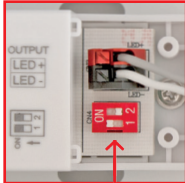

---

4 wählbare Leistungsstufen

- 4 Leistungsstufen an der Leuchte wählbar, ermöglichen eine bedarfsgerechte Beleuchtung