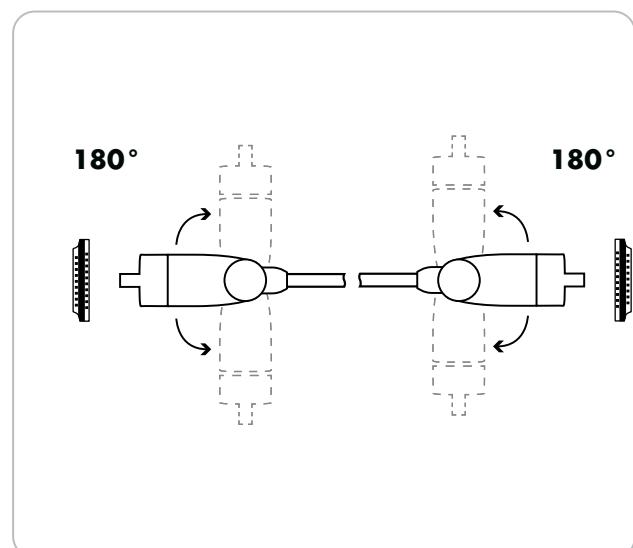

ARTIKEL INFORMATION

Artikel-Nr.
EAN

HDMS15 533
4004005204353

4 004005 204353

Letzte Aktualisierung: 14.03.2016

LEISTUNGSMERKMALE (HDMS15 533)

- High Speed HDMI™ mit Ethernet für perfekte, hochauflösende Ultra HD Übertragung
- Zwei 180° drehbarer Stecker, ideal für Anschlüsse auf engstem Raum
- Übertragung: Deep Color, HDCP kompatibel, HDMI Ethernet Kanal (HEC), HDMI-CEC, HDTV tauglich, Lip Sync, x.v. Color
- Übertragung von Netzwerkdaten (bis zu 100 Mbit/s) durch integrierten Ethernet-Kanal möglich
- Beste Leitfähigkeit und minimaler Übertragungswiderstand durch vergoldete Kontakte
- 3D Übertragung mit einer Auflösung bis zu 1080p

TECHNISCHE DATEN

Qualität	PROFESSIONAL
Anschlüsse	2x 180° HDMI™-Stecker
Datenübertragung	18 Gbit/s
Schirmung	einzel geschirmt
Stecker	Kunststoff angespritzt Kontakt vergoldet
Kabellänge	1,5 m
Farbe	Schwarz
Verpackungsart	Schweißblister SBL04