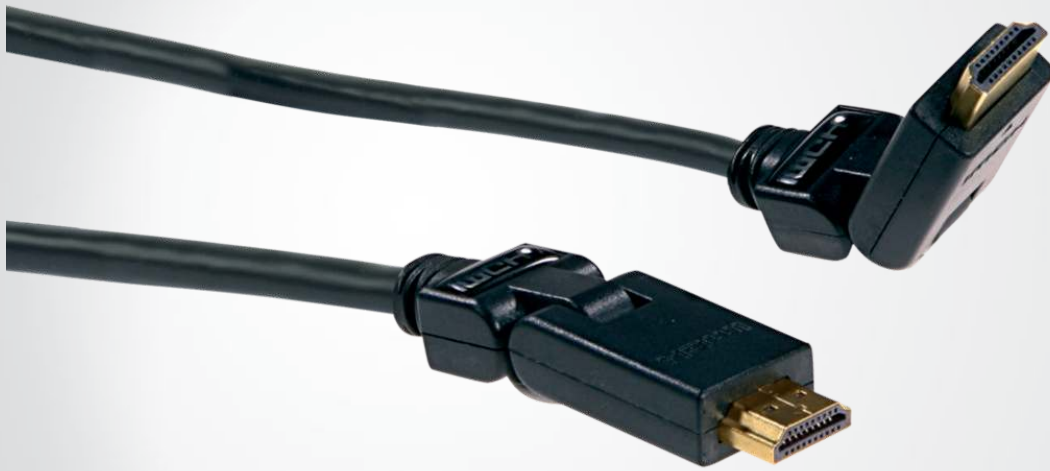

PROFESSIONAL **Ultra HD 4K** **3D TV** tauglich

High-Speed-HDMI™-Kabel mit Ethernet

180° HDMI™-Stecker > 180° HDMI™-Stecker

Dieses SCHWAIGER® HDMI™-Anschlusskabel ist für eine hochauflösende Übertragung in Ultra HD - Qualität, für 3D und HDTV konzipiert. Das Kabel besitzt zwei vergoldete um 180° drehbare Stecker und ist somit ideal für Anschlüsse auf engstem Raum. Das Kabel

kommt bei allen Geräten mit HDMI-Anschluss zum Einsatz. Der Ethernet Kanal ermöglicht den Anschluss von internetfähigen AV-Komponenten, wie z.B. Blu-Ray-Player. Die Verwendung eines zusätzlichen Netzkabels ist unnötig.

ARTIKEL INFORMATION

Artikel-Nr.
EAN

HDMS15 533
4004005204353

4 004005 204353

Letzte Aktualisierung: 14.03.2016

LEISTUNGSMERKMALE (HDMS15 533)

- High Speed HDMI™ mit Ethernet für perfekte, hochauflösende Ultra HD Übertragung
- Zwei 180° drehbarer Stecker, ideal für Anschlüsse auf engstem Raum
- Übertragung: Deep Color, HDCP kompatibel, HDMI Ethernet Kanal (HEC), HDMI-CEC, HDTV tauglich, Lip Sync, x.v. Color
- Übertragung von Netzwerkdaten (bis zu 100 Mbit/s) durch integrierten Ethernet-Kanal möglich
- Beste Leitfähigkeit und minimaler Übertragungswiderstand durch vergoldete Kontakte
- 3D Übertragung mit einer Auflösung bis zu 1080p

TECHNISCHE DATEN

Qualität	PROFESSIONAL
Anschlüsse	2x 180° HDMI™-Stecker
Datenübertragung	18 Gbit/s
Schirmung	einzel geschirmt
Stecker	Kunststoff angespritzt Kontakt vergoldet
Kabellänge	1,5 m
Farbe	Schwarz
Verpackungsart	Schweißblister SBL04