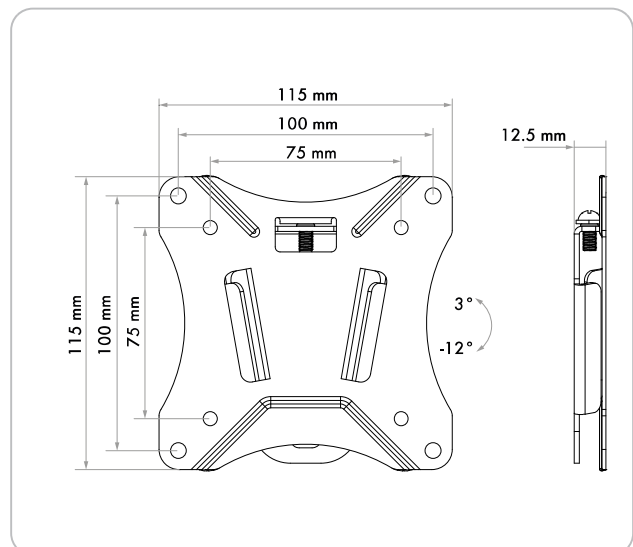

## TV Wandhalter "TILT 1"

für 25 kg Gewicht, neigbar

Dieser SCHWAIGER® TV Wandhalter mit einem Gelenk ist für die Befestigung von einem Monitor oder Flachbildschirm geeignet. Er besticht durch seine einfache Montage und ist nach von neigbar.

## HIGHLIGHTS (LWHT2725 513)

- Einfache Montage
- Nach vorn neigbar
- Gelenke in der Festigkeit einfach verstellbar
- Stabile Ausführung
- Montage nur an stabilen Wänden
- Lieferumfang: Wandhalter, Montagezubehör, Bedienungsanleitung

## TECHNISCHE DATEN

Qualität	PROFESSIONAL
Montageart	Wandmontage
VESA Norm	75 x 75/100 x 100
Wandabstand	34 mm
Neigbar (vertikal)	+3° bis -12°
Belastbarkeit	25 kg
Farbe	Schwarz
Produktmaterial	Metall pulverbeschichtet rostfrei
Gewicht	0,9 kg
Abmessungen (Breite)	115 mm
Abmessungen (Höhe)	115 mm
Abmessungen (Tiefe)	34 mm
Garantie	5 Jahre Gewährleistung
Verpackungsart	Karton