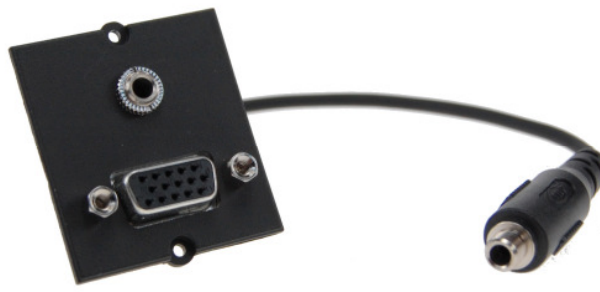

Skizze / Bild

Vorne / Front

Profil / Profile

Hinten / Back

<p>Custom Modul – austauschbare Abdeckung mit VGA – Anschluss 15-polig und Stereo Miniklinkenanschluss 3,5mm, integrierbar in Steckdoseneinheiten der Bachmann Facility Produkte</p>	<p>Custom Module – removable cover with 15-pin VGA connector and stereo mini jack 3,5mm, integrable into power units of the Bachmann Facility products</p>
<p>Anschlüsse:</p> <ul style="list-style-type: none"> • D-SUB 15-polig Gender-Changer, Buchse auf Buchse für VGA • 3,5mm Stereo Miniklinkenanschluss mit 0,2 m Kabelpeitsche auf 3,5mm Stereo Miniklinkenanschluss 	<p>Connectors:</p> <ul style="list-style-type: none"> • D-SUB 15-pin Gender-Changer, female jack to female jack for VGA • 3,5mm stereo mini jack with 0,2m breakout cable to 3,5mm stereo mini jack
<p>Kunststoff:</p> <ul style="list-style-type: none"> • PA 6 GF 30, schwarz 	<p>Plastic material:</p> <ul style="list-style-type: none"> • PA 6 GF 30, black
<p>Montage:</p> <ul style="list-style-type: none"> • Geschraubt mit zwei T6 Torx Schrauben • Zum Einbau in Steckdoseneinheiten mit Custom Modul – Einbaurahmen mit Stromisolation rundum 	<p>Mounting:</p> <ul style="list-style-type: none"> • Screwed with two T6 torx screws • For installation into power units with Custom Module frame with power isolation around
<p>Abmessungen (Länge x Breite) in mm:</p> <ul style="list-style-type: none"> • 37 x 42 	<p>Measurements (length x width)</p> <ul style="list-style-type: none"> • 37 x 42
<p>Lieferform:</p> <ul style="list-style-type: none"> • Im Polybeutel verpackt 	<p>Packing:</p> <ul style="list-style-type: none"> • In poly bag
<p>Lieferumfang:</p> <ul style="list-style-type: none"> • 1x Custom Modul 917.045 • 2x T6 Torx Schraube zur Montage 	<p>Extent of delivery:</p> <ul style="list-style-type: none"> • 1x Custom Module 917.045 • 2x T6 torx screws for mounting