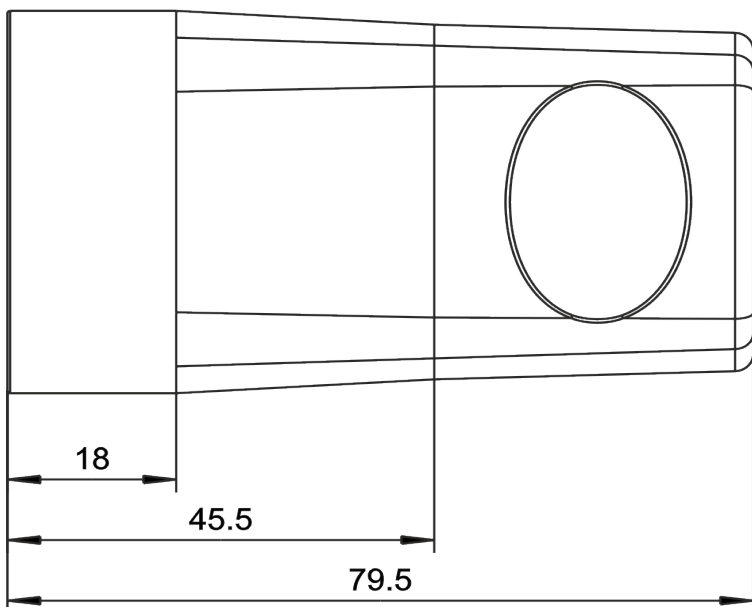

Kupplungsdose mit Schutzkontakt, Schweizer Ausführung Typ 25
Portable socket-outlet with earthing contact, Swiss version, type 25

Gewicht / Weight 82 g

Beschreibung / Description

Wiederanschließbare Ausführung für flexible Leitungen H05VV-F 5G1,0 mm², 5G1,5 mm² und 5G2,5 mm²

Rewireable, for supply line H05VV-F 5G1,0 mm², 5G1,5 mm² and 5G2,5 mm²

Technische Daten / Specifications

Nennspannung / Rated voltage	250 V~, 440 V~
Nennstrom / Rated current	16 A
Bauart / According to	SEV 5932-1
Anschlüsse / Type of terminals	Schraubanschluss / Screw terminals
Kontakte / Material of terminals	CuZn 36, CuZn 37, CuZn 38, CuZn 39
Kontaktträger / Carrying parts	Polyamid 6 / Polyamide 6
Gehäuse / Cover	Polyamid 6 / Polyamide 6

Abmessungen / Dimensions

Abisolierung / Wire stripping :

N	L ₁	L ₂	L ₃	PE
30 mm	30 mm	30 mm	30 mm	30 mm