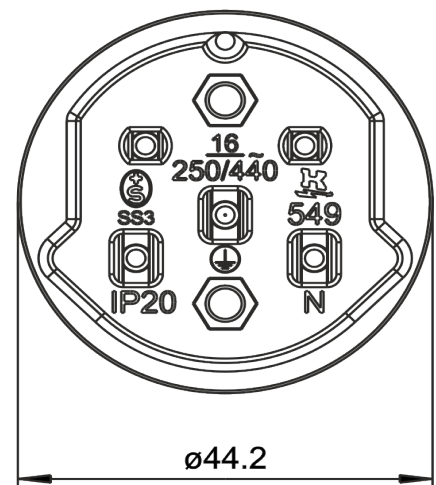

Kupplungsdose mit Schutzkontakt, Schweizer Ausführung Typ 25
Portable socket-outlet with earthing contact, Swiss version, type 25

Gewicht / Weight 82 g

Beschreibung / Description

Wiederanschließbare Ausführung für flexible Leitungen H05VV-F 5G1,0 mm², 5G1,5 mm² und 5G2,5 mm²

Rewireable, for supply line H05VV-F 5G1,0 mm², 5G1,5 mm² and 5G2,5 mm²

Technische Daten / Specifications

Nennspannung / Rated voltage	250 V~, 440 V~
Nennstrom / Rated current	16 A
Bauart / According to	SEV 5932-1
Anschlüsse / Type of terminals	Schraubanschluss / Screw terminals
Kontakte / Material of terminals	CuZn 36, CuZn 37, CuZn 38, CuZn 39
Kontaktträger / Carrying parts	Polyamid 6 / Polyamide 6
Gehäuse / Cover	Polyamid 6 / Polyamide 6

Abmessungen / Dimensions

Abisolierung / Wire stripping :

N	L ₁	L ₂	L ₃	PE
30 mm	30 mm	30 mm	30 mm	30 mm