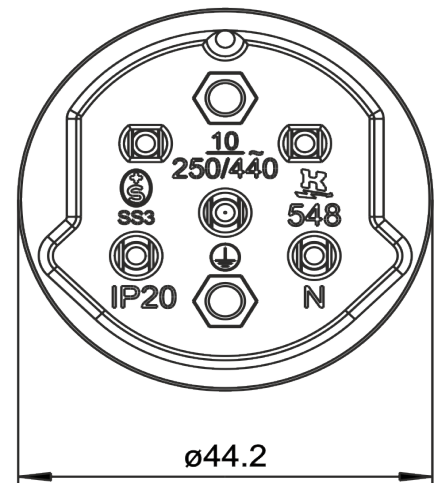

Kupplungsdose mit Schutzkontakt, Schweizer Ausführung Typ 15
Portable socket-outlet with earthing contact, Swiss version, type 15

Gewicht
/ Weight

82 g

Beschreibung / Description

Wiederanschließbare Ausführung für flexible Leitungen H05VV-F 5G1,0 mm², 5G1,5 mm² und 5G2,5 mm²

Rewireable, for supply line H05VV-F 5G1,0 mm², 5G1,5 mm² and 5G2,5 mm²

Technische Daten / Specifications

Nennspannung / Rated voltage	250 V~, 440 V~
Nennstrom / Rated current	10 A
Bauart / According to	SEV 6532-1
Anschlüsse / Type of terminals	Schraubanschluss / Screw terminals
Kontakte / Material of terminals	CuZn 36 / CuZn 37 / CuZn 38 / CuZn 39
Kontaktträger / Carrying parts	Polyamid 6 / Polyamide 6
Gehäuse / Cover	Polyamid 6 / Polyamide 6

Abmessungen / Dimensions

Abisolierung / Wire stripping :

N	L ₁	L ₂	L ₃	PE
30 mm	30 mm	30 mm	30 mm	30 mm