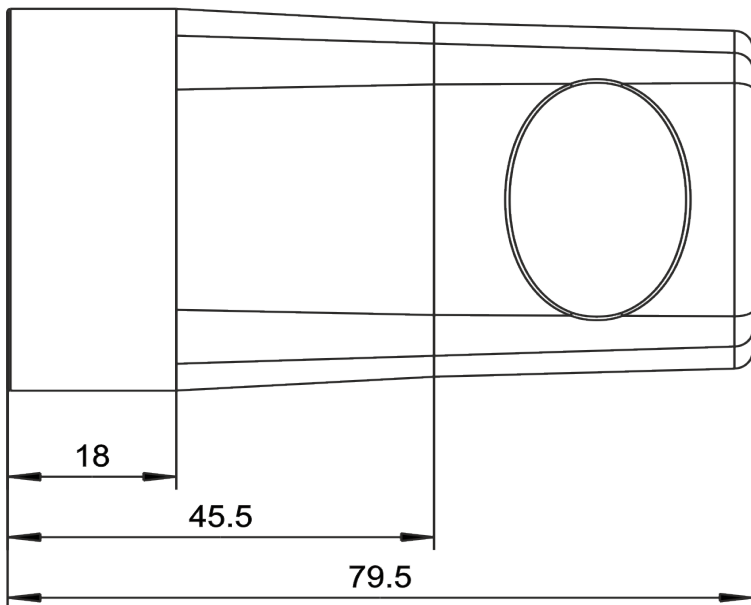

Kupplungsdose mit Schutzkontakt, Schweizer Ausführung Typ 15
Portable socket-outlet with earthing contact, Swiss version, type 15

Gewicht
/ Weight

82 g

Beschreibung / Description

Wiederanschließbare Ausführung für flexible Leitungen H05VV-F 5G1,0 mm², 5G1,5 mm² und 5G2,5 mm²

Rewireable, for supply line H05VV-F 5G1,0 mm², 5G1,5 mm² and 5G2,5 mm²

Technische Daten / Specifications

Nennspannung / Rated voltage	250 V~, 440 V~
Nennstrom / Rated current	10 A
Bauart / According to	SEV 6532-1
Anschlüsse / Type of terminals	Schraubanschluss / Screw terminals
Kontakte / Material of terminals	CuZn 36 / CuZn 37 / CuZn 38 / CuZn 39
Kontaktträger / Carrying parts	Polyamid 6 / Polyamide 6
Gehäuse / Cover	Polyamid 6 / Polyamide 6

Abmessungen / Dimensions

Abisolierung / Wire stripping :

N	L ₁	L ₂	L ₃	PE
30 mm	30 mm	30 mm	30 mm	30 mm