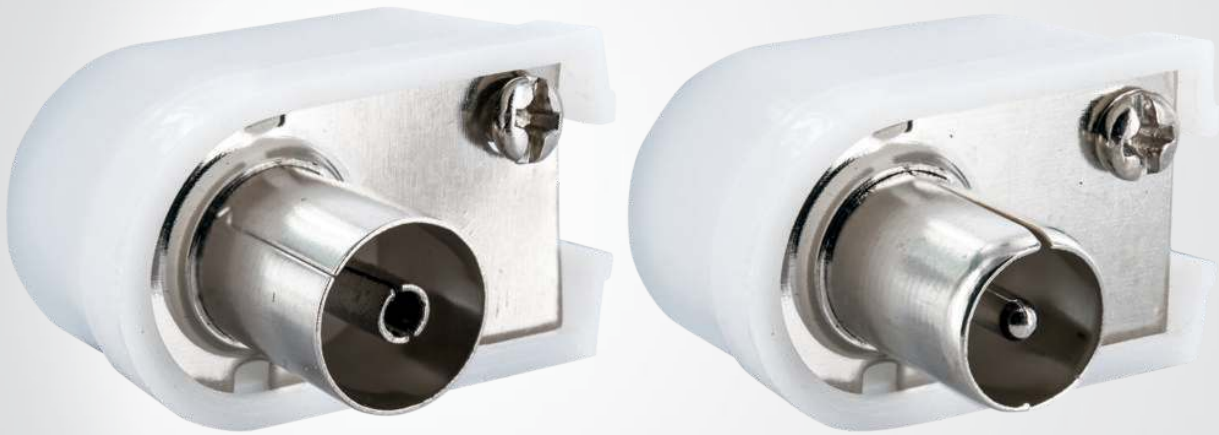

☆☆☆
STANDARD

IEC Winkelstecker Set

IEC Stecker + IEC Buchse

Diese SCHWAIGER[®] IEC Winkelstecker dienen als Verbindung zwischen einem Anschlusskabel und der Antennensteckdose. Durch den Einsatz des Winkelsteckers wird das Kabel nicht geknickt und bleibt bestens geschirmt. Die Innenleiter sind schraubbar.

Dieser Winkelstecker wurde für eine hochauflösende Empfangsqualität konzipiert.

ARTIKEL INFORMATION

Artikel-Nr.
EAN

WST1020 532
4004005205817

Letzte Aktualisierung: 14.03.2016

LEISTUNGSMERKMALE (WST1020 532)

- Für den Antennenanschluss von Fernsehgeräten und Antennenverstärkern
- 90° Winkelstecker verkürzt zu lange Kabelbögen und vermeidet das Abknicken von Kabeln
- Innenleiter schraubbar

TECHNISCHE DATEN

Qualität	STANDARD
Anschlüsse	1x IEC Winkelstecker 1x IEC Winkelbuchse
Durchmesser	0,5 - 1,1 mm (Innenleiter) 4 - 7,5 mm (Kabel)
Inhalt (Packung)	2
Produktmaterial	Metall Kunststoff
Farbe	Weiß
Verpackungsart	Schiebeblister SBL1S