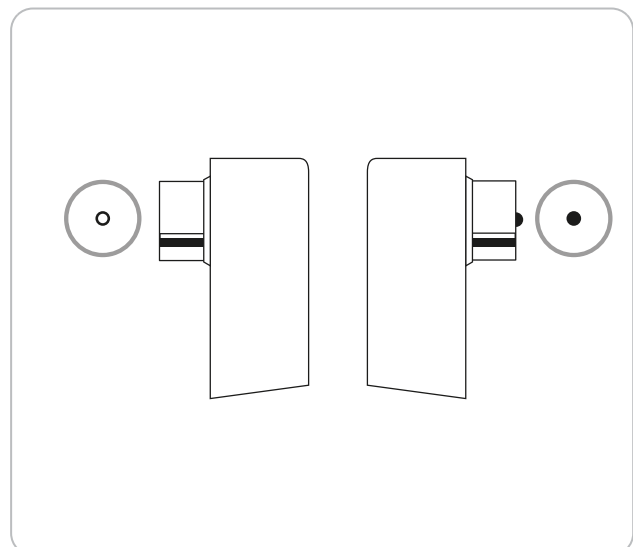

☆☆☆
STANDARD

IEC Winkelstecker Set

IEC Stecker + IEC Buchse

Diese SCHWAIGER[®] IEC Winkelstecker dienen als Verbindung zwischen einem Anschlusskabel und der Antennensteckdose. Durch den Einsatz des Winkelsteckers wird das Kabel nicht geknickt und bleibt bestens geschirmt. Die Innenleiter sind schraubbar.

Dieser Winkelstecker wurde für eine hochauflösende Empfangsqualität konzipiert.

ARTIKEL INFORMATION

Artikel-Nr.
EAN

WST1020 532
4004005205817

Letzte Aktualisierung: 14.03.2016

LEISTUNGSMERKMALE (WST1020 532)

- Für den Antennenanschluss von Fernsehgeräten und Antennenverstärkern
- 90° Winkelstecker verkürzt zu lange Kabelbögen und vermeidet das Abknicken von Kabeln
- Innenleiter schraubbar

TECHNISCHE DATEN

Qualität	STANDARD
Anschlüsse	1x IEC Winkelstecker 1x IEC Winkelbuchse
Durchmesser	0,5 - 1,1 mm (Innenleiter) 4 - 7,5 mm (Kabel)
Inhalt (Packung)	2
Produktmaterial	Metall Kunststoff
Farbe	Weiß
Verpackungsart	Schiebeblister SBL1S