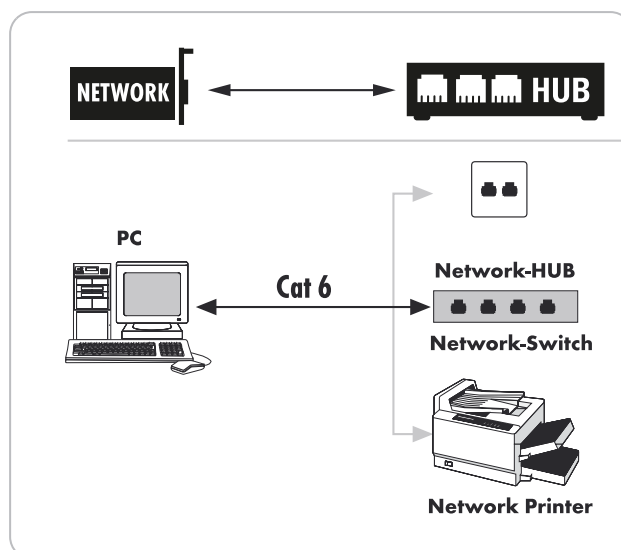

CAT 6 Netzwerkkabel (S/FTP)

RJ45 Stecker > RJ45 Stecker

Dieses hochwertige, mehrfach geschirmte SCHWAIGER® Netzwerkkabel ist zur Verkabelung in Gigabit-Netzwerken geeignet. Dabei kann ein Computer an einen HUB oder direkt an eine Netzwerkanschlussdose oder an einen ADSL bzw. TDSL Splitter

angeschlossen werden. Das Kabel hat die CAT 6 Norm.

ARTIKEL INFORMATION

Artikel-Nr.
EAN

CKB6025 052
4004005019513

4 004005 019513

Letzte Aktualisierung: 30.06.2017

HIGHLIGHTS (CKB6025 052)

- Zum Verbinden eines Computers mit dem Internet bzw. Netzwerk (z.B. über Wanddose, Hub, Switch oder Router)
- Belastbarer Metallstecker für höchste Haltbarkeit und Leistungsfähigkeit
- Schirmung S/FTP (= Shielded/Foil Twisted Pair)
- 2-fach Abschirmung für bestmöglichen Schutz vor elektromagnetischen Störeinflüssen

TECHNISCHE DATEN

Qualität	BASIC
Klassifikation	CAT 6
Anschlüsse	2x RJ45 Stecker (8P8C)
Übertragungsfrequenz (max.)	250 MHz
Datentransferate, bis zu	1 GBit/s
Schirmung	Twisted Pair, S/FTP
Kabellänge	2,5 m
Stecker	Metall mit Kunststoff
Farbe	Weiß
Verpackungsart	Banderole