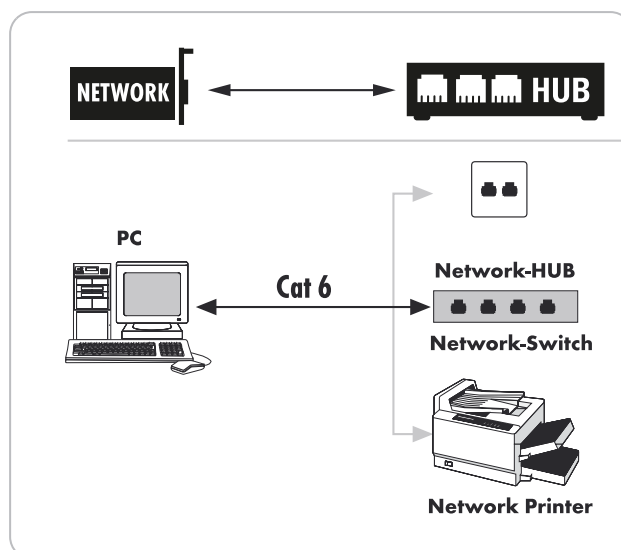

CAT 6 Netzwerkkabel (S/FTP)

RJ45 Stecker > RJ45 Stecker

Dieses hochwertige, mehrfach geschirmte SCHWAIGER® Netzwerkkabel ist zur Verkabelung in Gigabit-Netzwerken geeignet. Dabei kann ein Computer an einen HUB oder direkt an eine Netzwerkanschlussdose oder an einen ADSL bzw. TDSL Splitter

angeschlossen werden. Das Kabel hat die CAT 6 Norm.

ARTIKEL INFORMATION

Artikel-Nr.
EAN

CKB6010 052
4004005018875

Letzte Aktualisierung: 30.06.2017

HIGHLIGHTS (CKB6010 052)

- Zum Verbinden eines Computers mit dem Internet bzw. Netzwerk (z.B. über Wanddose, Hub, Switch oder Router)
- Belastbarer Metallstecker für höchste Haltbarkeit und Leistungsfähigkeit
- Schirmung S/FTP (= Shielded/Foil Twisted Pair)
- 2-fach Abschirmung für bestmöglichen Schutz vor elektromagnetischen Störeinflüssen

TECHNISCHE DATEN

Qualität	BASIC
Klassifikation	CAT 6
Anschlüsse	2x RJ45 Stecker (8P8C)
Übertragungsfrequenz (max.)	250 MHz
Datenübertragungsrate, bis zu	1 GBit/s
Schirmung	Twisted Pair, S/FTP
Kabellänge	1 m
Stecker	Metall mit Kunststoff
Farbe	Weiß
Verpackungsart	Bänderole