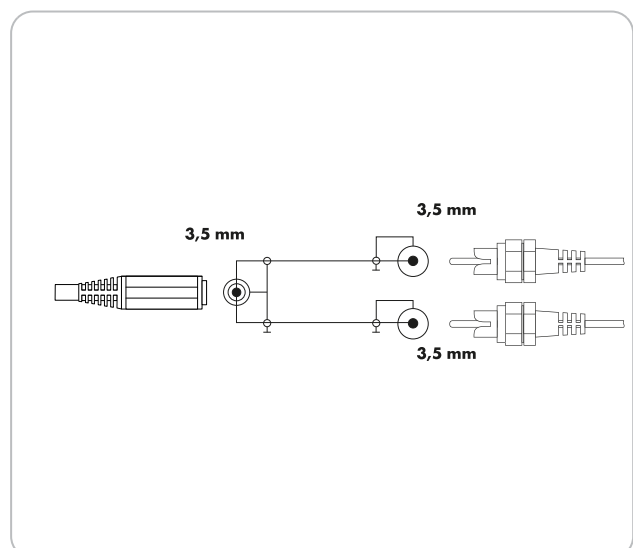

☆☆☆
STANDARD

KLINKE/CINCH Y Adapterkabel

2 CINCH Stecker > Klinkenbuchse (3,5 mm)

Diese SCHWAIGER® Audioleitung eignet sich zum Anschluss z.B. eines tragbaren CD Players oder einer Soundkarte an die HiFi-Anlage. Das massive Steckergehäuse sorgt für einen perfekten Halt.

ARTIKEL INFORMATION

Artikel-Nr.
EAN

TFS2002 533
4004005177114

Letzte Aktualisierung: 14.03.2016

LEISTUNGSMERKMALE (TFS2002 533)

- Zum Anschluss für Audiogeräte mit 3,5 mm Klinckenstecker an Geräte mit Cinch-Ausgängen
- Perfekter Halt durch das massive Steckergehäuse

TECHNISCHE DATEN

| | |
|----------------|---|
| Qualität | STANDARD |
| Anschlüsse | 2x CINCH Stecker 1x 3,5 mm Klinckenbuchse (stereo) |
| Kabellänge | 0,2 m |
| Farbe | Schwarz |
| Verpackungsart | Schiebeblister SBL1S |