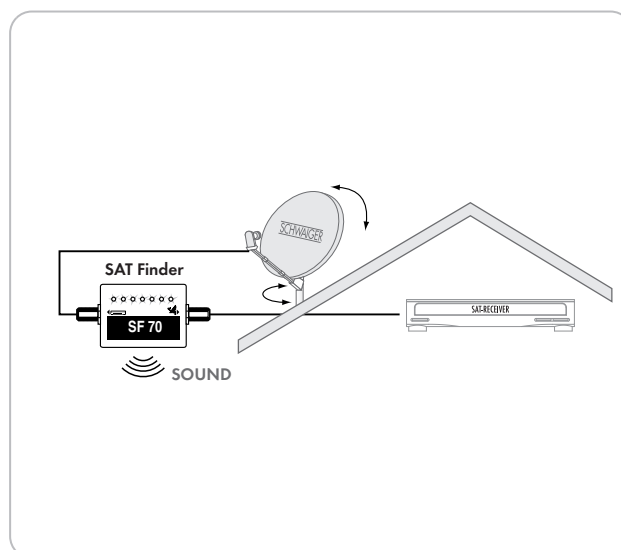

SAT

☆☆☆
PROFESSIONAL

SAT Finder (6+1 LED)

Mit diesem SAT Finder von SCHWAIGER® lässt sich eine Satellitenanlage schnell und exakt ausrichten. Dabei zeigen 6 Leuchtdioden den jeweiligen

Empfangspegel und eine grüne LED die Betriebsbereitschaft des SAT Finders an.

ARTIKEL INFORMATION

Artikel-Nr.
EAN

SF70 531
4004005504231

Letzte Aktualisierung: 27.07.2017

HIGHLIGHTS (SF70 531)

- Schnelle und exakte Ausrichtung von SAT Offset Antennen auf den Satelliten
- Besonders für ASTRA und EUTELSAT geeignet
- Gute Ablesbarkeit aller Anzeigen durch lichtstarke LEDs
- Akustisches Feldstärkesignal
- Leuchtdioden mit breitem Messbereich
- Stromversorgung über den angeschlossenen Receiver
- Anschlüsse in F-Technik
- Lieferumfang: SAT Finder, F-Anschlusskabel (15 cm)

TECHNISCHE DATEN

Qualität	PROFESSIONAL
Farbe	Silber
Anschlüsse	2x F-Buchse
Anzeige	7 LED
Frequenzbereich	950 - 2150 MHz
Anzeige Signalqualität	Ja
Anzeige Signalstärke	Ja (akustisch)
Durchgangsdämpfung	< 8 dB
Spannungsversorgung	12 - 20 V DC
	10 mA
Abmessungen (Breite)	93 mm
Abmessungen (Höhe)	49 mm
Abmessungen (Tiefe)	30 mm
Verpackungsart	Schweißblister SBL02