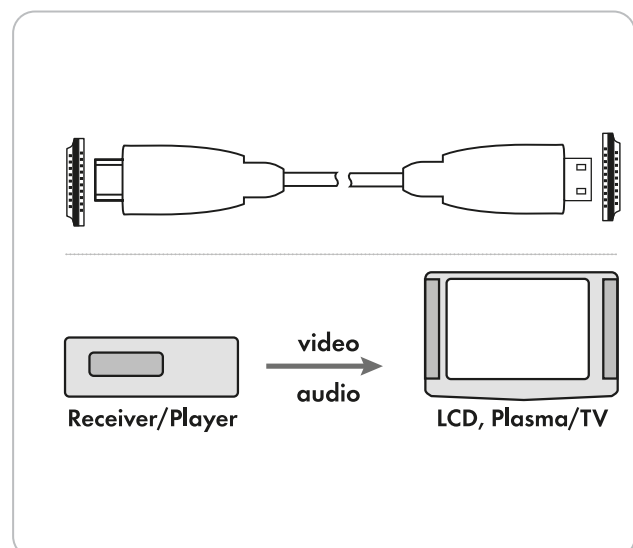

★
BASIC

High-Speed-HDMI™-Kabel mit Ethernet

HDMI™-Stecker > HDMI™-Stecker

Dieses SCHWAIGER® High-Speed-HDMI™ Anschlusskabel ist für die hochauflösende Bild- und Tonübertragung in Ultra HD Qualität konzipiert. Das Kabel ist zur Verbindung zwischen Fernseher und Audio/Video Geräten, DVB Receiver oder Spielekonsolen

sowie zwischen Computer und Beamer geeignet.

ARTIKEL INFORMATION

Artikel-Nr.
EAN

HDM0300 042
4004005601091

Letzte Aktualisierung: 20.01.2017

HIGHLIGHTS (HDM0300 042)

- High Speed HDMI™ mit Ethernet für perfekte, hochauflösende Ultra HD Übertragung
- Übertragung von Netzwerkdaten (bis zu 100 Mbit/s) durch integrierten Ethernet-Kanal möglich
- Beste Leitfähigkeit und minimaler Übertragungswiderstand durch vergoldete Kontakte
- Robuster Stecker mit angespritzter Zugentlastung

TECHNISCHE DATEN

Qualität	BASIC
Anschlüsse	2x HDMI™-Stecker
Farbe	Weiß
Datenübertragung	18 Gbit/s
Stecker	Weiß Kunststoff angespritzt Kontakt vergoldet
Kabellänge	3 m
Verpackungsart	Hängebanderole

Letzte Aktualisierung: 20.01.2017