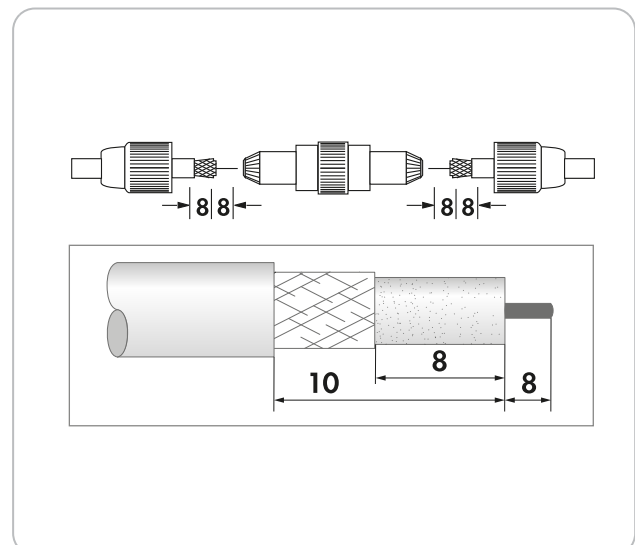

★★★
PROFESSIONAL

Kabelverbinder

Dieser SCHWAIGER® Verbinder dient als Zwischenstück bzw. zur Verlängerung von Koaxialkabeln.

ARTIKEL INFORMATION

Artikel-Nr.
EAN

KVB36 532
4004005504798

Letzte Aktualisierung: 14.03.2016

LEISTUNGSMERKMALE (KVB36 532)

- Innenleiter steckbar
- Hohe Belastbarkeit

TECHNISCHE DATEN

Qualität	PROFESSIONAL
Durchmesser	0,5 - 1,1 mm (Innenleiter) 4 - 7,5 mm (Kabel)
Inhalt (Packung)	1
Produktmaterial	Metall Kunststoff
Farbe	Weiß
Verpackungsart	Schiebeblister SBL1S