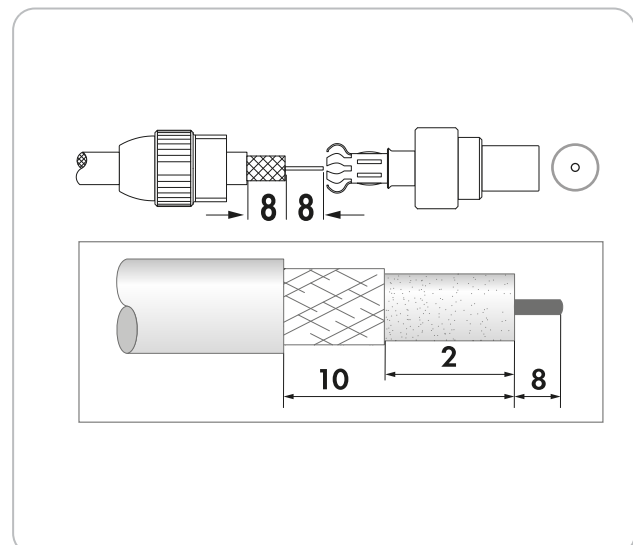

★ ★ ★
PROFESSIONAL

quickFIX IEC Buchse

Diese SCHWAIGER[®] QUICKFIX IEC Buchse dient als Verbindung zwischen dem Koaxialkabel und der Antennensteckdose. Die robuste Buchse ist für mehrere Kabelwechsel ausgelegt. Die Innenleiter sind steckbar. Diese

Buchse wurde für eine hochauflösende Empfangsqualität konzipiert.

ARTIKEL INFORMATION

Artikel-Nr.
EAN

KST32 532
4004005503913

Letzte Aktualisierung: 14.03.2016

LEISTUNGSMERKMALE (KST32 532)

- Für den Antennenanschluss von Fernsehgeräten und Antennenverstärkern
- Innenleiter steckbar
- Besonders einfache Montage
- Quick-Stecksystem

TECHNISCHE DATEN

Qualität	PROFESSIONAL
Anschlüsse	1x IEC Buchse
Durchmesser	0,5 - 1,1 mm (Innenleiter) 4 - 7,5 mm (Kabel)
Inhalt (Packung)	1
Produktmaterial	Metall Kunststoff
Farbe	Weiß
Verpackungsart	Schiebeblister SBL1S