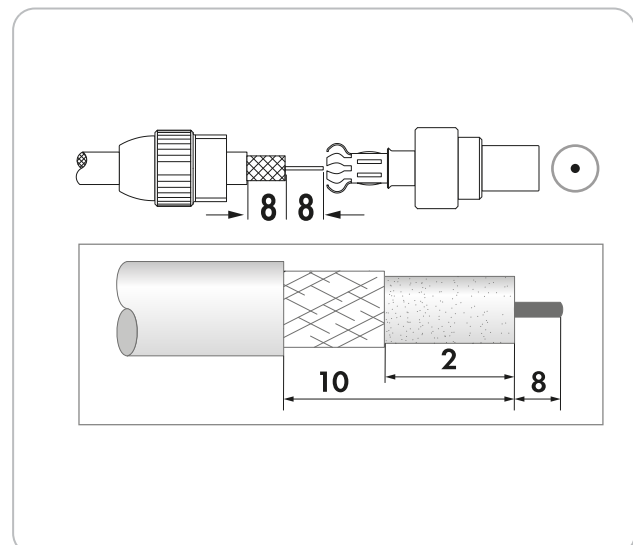

★★★
PROFESSIONAL

quickFIX IEC Stecker

Dieser SCHWAIGER® quickFIX IEC Stecker dient als Verbindung zwischen dem Koaxialkabel und der Antennensteckdose. Der robuste Stecker ist für mehrere Kabelwechsel ausgelegt. Die Innenleiter sind steckbar. Dieser

Stecker wurde für eine hochauflösende Empfangsqualität konzipiert.

ARTIKEL INFORMATION

Artikel-Nr.
EAN

KST30 532
4004005503906

Letzte Aktualisierung: 14.03.2016

LEISTUNGSMERKMALE (KST30 532)

- Für den Antennenanschluss von Fernsehgeräten und Antennenverstärkern
- Innenleiter steckbar
- Besonders einfache Montage
- Quick-Stecksystem

TECHNISCHE DATEN

| | |
|------------------|--|
| Qualität | PROFESSIONAL |
| Anschlüsse | 1x IEC Stecker |
| Durchmesser | 0,5 - 1,1 mm (Innenleiter) 4 - 7,5 mm (Kabel) |
| Inhalt (Packung) | 1 |
| Produktmaterial | Metall Kunststoff |
| Farbe | Weiß |
| Verpackungsart | Schiebeblister SBL1S |