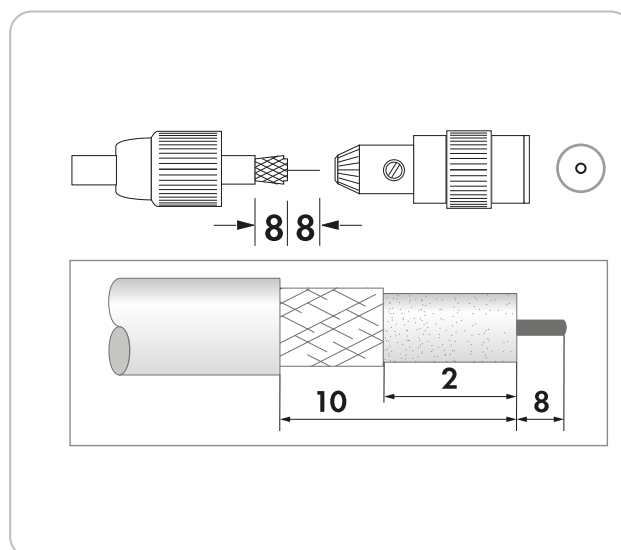

★ ★ ★
ULTIMATE

HQ IEC Buchse

Diese SCHWAIGER[®] IEC Buchse dient als Verbindung zwischen dem Koaxialkabel und der Antennensteckdose. Die robuste Buchse ist für mehrere Kabelwechsel ausgelegt. Die Innenleiter sind schraubbar. Diese Buchse

wurde für eine optimale, hochauflösende Empfangsqualität konzipiert.

ARTIKEL INFORMATION

Artikel-Nr.
EAN

KST25 531
4004005503890

Letzte Aktualisierung: 14.03.2016

LEISTUNGSMERKMALE (KST25 531)

- Für den Antennenanschluss von Fernsehgeräten und Antennenverstärkern
- Innenleiter schraubbar
- Besonders einfache Montage

TECHNISCHE DATEN

Qualität	PROFESSIONAL
Anschlüsse	1x IEC Buchse
Durchmesser	0,5 - 1,1 mm (Innenleiter) 4 - 7,5 mm (Kabel)
Inhalt (Packung)	1
Produktmaterial	Kunststoff verchromt
Farbe	Silber
Verpackungsart	Schiebeblister SBL1S