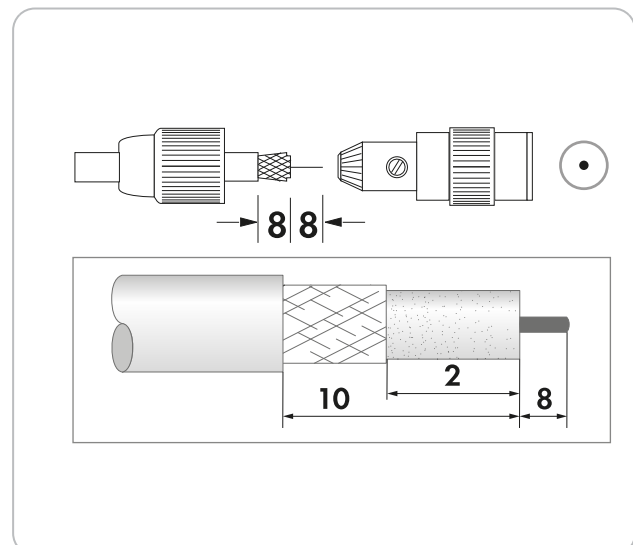

★★★
ULTIMATE

HQ IEC Stecker

Dieser SCHWAIGER® IEC Stecker dient als Verbindung zwischen dem Koaxialkabel und der Antennensteckdose. Der robuste Stecker ist für mehrere Kabelwechsel ausgelegt. Die Innenleiter sind schraubbar. Dieser Stecker

wurde für eine hochauflösende Empfangsqualität konzipiert.

ARTIKEL INFORMATION

Artikel-Nr.
EAN

KST15 531
4004005503883

Letzte Aktualisierung: 14.03.2016

LEISTUNGSMERKMALE (KST15 531)

- Für den Antennenanschluss von Fernsehgeräten und Antennenverstärkern
- Innenleiter schraubbar
- Besonders einfache Montage

TECHNISCHE DATEN

Qualität	ULTIMATE
Anschlüsse	1x IEC Stecker
Durchmesser	0,5 - 1,1 mm (Innenleiter) 4 - 7,5 mm (Kabel)
Inhalt (Packung)	1
Produktmaterial	Kunststoff verchromt
Farbe	Silber
Verpackungsart	Schiebeblister SBL1S