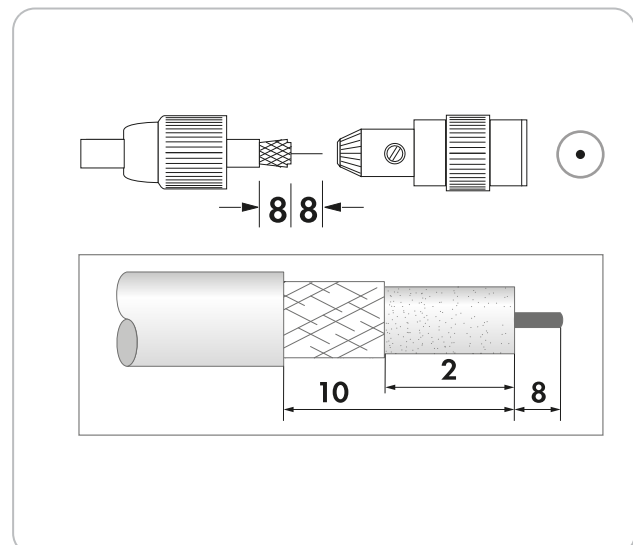

☆☆☆
STANDARD

SET

IEC Stecker Set

IEC Stecker + IEC Buchse

Dieses SCHWAIGER[®] Koaxial Set, bestehend aus einem Koaxial Stecker und einer Koaxial Buchse, dient als Verbindung zwischen dem Koaxialkabel und der Antennensteckdose. Die robusten Stecker sind für viele Kabelwechsel ausgelegt. Die Innenleiter sind schraubbar.

Dieses Set wurde für eine hochauflösende Empfangsqualität konzipiert.

ARTIKEL INFORMATION

Artikel-Nr.
EAN

KST1121 532
4004005501131

4 004005 501131

Letzte Aktualisierung: 14.03.2016

LEISTUNGSMERKMALE (KST1121 532)

- Für den Antennenanschluss von Fernsehgeräten und Antennenverstärkern
- Besonders einfache Montage
- Innenleiter schraubbar

TECHNISCHE DATEN

Qualität	STANDARD
Anschlüsse	1x IEC Stecker 1x IEC Buchse
Durchmesser	0,5 - 1,1 mm (Innenleiter) 4 - 7,5 mm (Kabel)
Inhalt (Packung)	2
Produktmaterial	Metall Kunststoff
Farbe	Weiß
Verpackungsart	Schiebeblister SBL1S