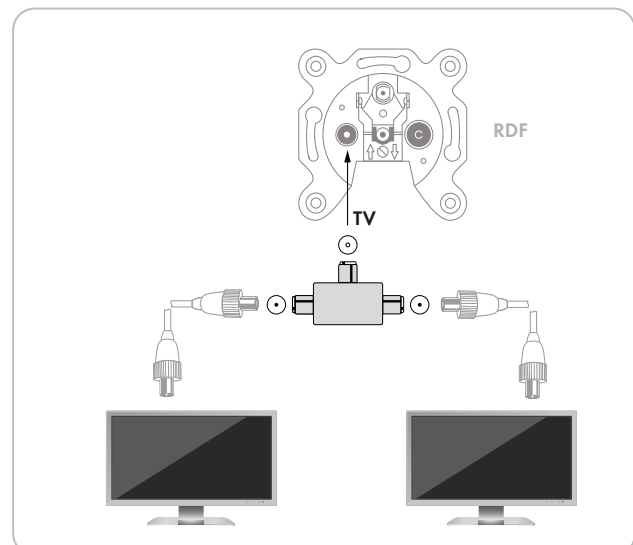

☆☆☆
PROFESSIONAL

2-fach Aufsteckverteiler (TV)

für Kabel- und Antennenanlagen

Dieser SCHWAIGER® Aufsteckverteiler wird einfach in den TV Anschluss einer Antennendose eingesteckt und ermöglicht so den Betrieb eines zweiten Fernsehgerätes. Der Anschlussverteiler besteht aus einem massiven

Metallgehäuse für eine hohe aktive und passive Störfestigkeit.

ARTIKEL INFORMATION

Artikel-Nr.
EAN

ASV42 531
4004005504668

Letzte Aktualisierung: 14.03.2016

LEISTUNGSMERKMALE (ASV42 531)

- Zur Verteilung von einem Antennen- bzw. Kabelanschluss auf zwei Endgeräte (z.B. TV/Receiver)
- Anschluss von zwei Fernsehgeräten möglich
- Massives Metallgehäuse für hohe aktive und passive Störfestigkeit

TECHNISCHE DATEN

Qualität	PROFESSIONAL
Verteilung	2-fach
Anschlüsse	1x IEC Buchse 2x IEC Stecker
Frequenzbereich	5 - 1000 MHz
Verteildämpfung	5 dB
Produktmaterial	Metall
Abmessung (Breite)	56 mm
Abmessung (Höhe)	17 mm
Abmessung (Tiefe)	35 mm
Farbe	Silber
Verpackungsart	Schiebeblister SBL1S