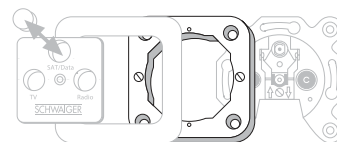

* ADE/ADR   APK   * DSE, DSG, RDS