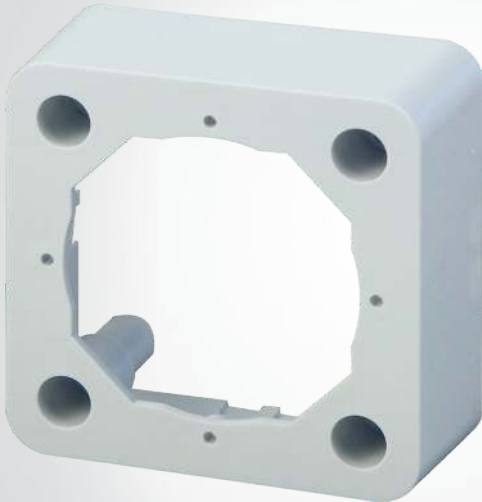

## Aufputzkasten (75 mm)

Der SCHWAIGER® Aufputzkasten für Antennen- oder Satellitendosen begeistert mit Funktionalität und einer stabilen Bauweise.

## LEISTUNGSMERKMALE (APK 532)

- Zur Aufputzmontage in Verbindung mit der Antennensteckdose und der Abdeckplatte

## TECHNISCHE DATEN

Qualität	STANDARD
Montageart	Aufputz
Passend für	Artikel ADE (Abdeckplatte)
Produktmaterial	Kunststoff
Abmessung (Breite)	75 mm
Abmessung (Höhe)	75 mm
Abmessung (Tiefe)	26 mm
Farbe	Weiß
Verpackungsart	Schweißblister SBL07