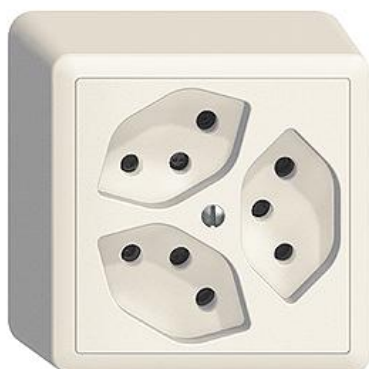

EDIZIOdue colore

Dreifach-Steckdose Typ 13

Farbe:

 crema

 coffee

 hellgrau

 sand

 schwarz

 dunkelgrau

 orange

 weiss

Bauart:

 F

 FM

 FMI

 FX.54

Feller-NR: 87303.FX.54.K.61

E-NR: 609 145 000

EAN: 7611386836973

Dreifach-Steckdose Typ 13 - 10 A, 250 V AC, L + N + PE - Mit Steckklemmen - Parallel - Mit Shutter - Anbauhöhe 54 mm - FX.54 - weiss - IP20 - 74 x 74 mm

Nennstrom:	10 A
Nennspannung:	250 V
Montageart:	Aufputz
Ausführung:	Schweizer Norm Typ 13
Halogenfrei:	Ja
Anzahl der Einheiten:	3
Abschließbar:	Nein
Mit Klappdeckel:	Nein
Anschlussart:	Steckklemme
Mit erhöhtem Berührungsschutz	Ja
Werkstoffgüte:	Thermoplast
Überspannungsschutz:	Nein
Fehlerstromschutz:	Nein
Geeignet für Schutzart (IP):	IP20
Anzahl der Steckdosen schaltbar:	0
Mit Funktionsbeleuchtung:	Nein
Mit Orientierungsbeleuchtung:	Nein
Werkstoff:	Kunststoff
Befestigungsart:	Befestigung mit Schraube