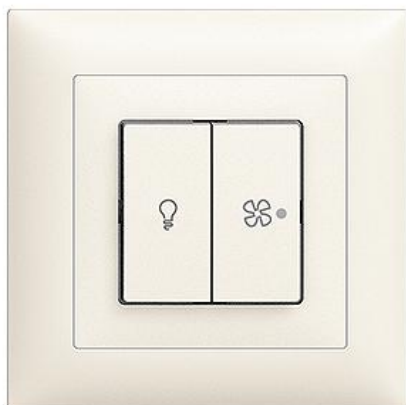

EDIZIOdue colore

Druckschalter für Licht und Ventilatoren Beleuchtet

Farbe:

 silver

 crema

 sand

 vanille

 berry

Druckschalter für Licht und Ventilatoren - Beleuchtet -
16 A, 230 V AC - Mit Steckklemmen - Wechsel/Wechsel
- 3/3/1 L - Mit LED Gelb 1,0 mA - Kontrollbeleuchtung
für Ventilator - Einbautiefe 27 mm - FMI - weiss - IP20 -
88 x 88 mm

Nennspannung: 230 V

Montageart: Unterputz

Zusammenstellung: Basiselement mit voller Abdeckplatte

Bedienungsart: Wippe/Taste

Halogenfrei: Ja

Anschlussart: Steckklemme

Beleuchtung: ja

Oberfläche: unbehandelt

Bemessungsstrom: 16 A

Werkstoffgüte: Thermoplast

Geeignet für Schutzart (IP): IP20

Werkstoff: Kunststoff

Befestigungsart: Schraubbefestigung

Schaltungsart: Wechselschalter

Anzahl der Betätigungswippen: 2

Tastschalter: Nein