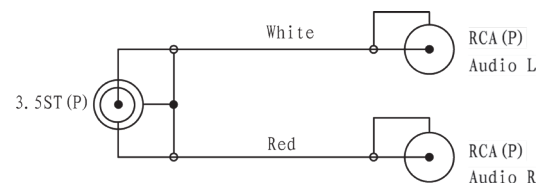

clicktronic[®]
entertainment.
pure.

casual

 3,5 mm KLINKEN-Stecker

  2 x CINCH-Stecker (RCA)

Kabelquerschnitt

Schaltplan

MP3-Adapterkabel

Zusatzadapter für MP3-Player, iPods und Smartphones