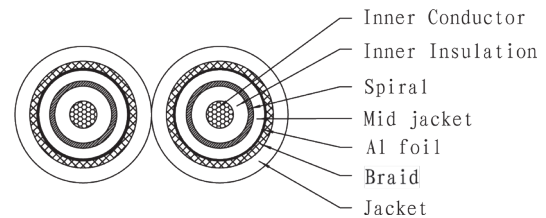

clicktronic[®]
entertainment.
pure.

casual

 3,5 mm KLINKEN-Stecker

 2 x CINCH-Stecker (RCA)

Kabelquerschnitt

Schaltplan

MP3-Adapterkabel

Zusatzadapter für MP3-Player, iPods und Smartphones