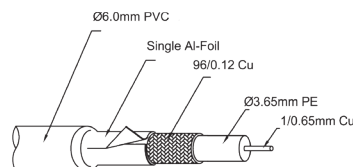

clicktronic®

entertainment.
pure.

casual

KOAX-Stecker

KOAX-Kupplung

Kabelquerschnitt

Schaltplan

Designed in
Germany

10 Years
Warranty
High-Quality
Assurance

OFC
99,99% Oxygen
Free Copper

24 Carat
Gold
Anti Resistance
Connections

2x
Cable
Shielding

Antennenkabel

Koaxialkabel mit einem Schirmungsmaß > 95 dB

| Artikelnr. | Kabellängen (m) | Verpackung (Maße in mm) | Gewicht (kg) | Abbildung | EAN Code |
|------------|-----------------|---|---|---|-----------------|
| 70399 | 1.00 | Einzelkarton: 185 x 80 x 25 Export VPE (40 Stk.): 400 x 295 x 235 | Einzelkarton: 0.12 Export VPE: 6.00 |  | 4 040849 703997 |
| 70401 | 2.00 | Einzelkarton: 185 x 80 x 35 Export VPE (30 Stk.): 400 x 270 x 235 | Einzelkarton: 0.16 Export VPE: 6.00 |  | 4 040849 704017 |
| 70402 | 3.00 | Einzelkarton: 185 x 180 x 40 Export VPE (24 Stk.): 400 x 285 x 435 | Einzelkarton: 0.26 Export VPE: 8.00 |  | 4 040849 704024 |
| 70403 | 5.00 | Einzelkarton: 185 x 180 x 40 Export VPE (24 Stk.): 400 x 285 x 435 | Einzelkarton: 0.36 Export VPE: 10.20 |  | 4 040849 704031 |
| 70404 | 7.50 | Einzelkarton: 185 x 180 x 55 Export VPE (20 Stk.): 400 x 310 x 435 | Einzelkarton: 0.48 Export VPE: 12.20 |  | 4 040849 704048 |
| 70405 | 10.00 | Einzelkarton: 185 x 180 x 55 Export VPE (20 Stk.): 400 x 310 x 435 | Einzelkarton: 0.59 Export VPE: 14.20 |  | 4 040849 704055 |
| 70407 | 15.00 | Einzelkarton: 185 x 180 x 75 Export VPE (16 Stk.): 400 x 335 x 435 | Einzelkarton: 0.86 Export VPE: 15.20 |  | 4 040849 704079 |
| 70408 | 20.00 | Einzelkarton: 185 x 180 x 75 Export VPE (16 Stk.): 400 x 335 x 435 | Einzelkarton: 1.05 Export VPE: 18.30 |  | 4 040849 704086 |