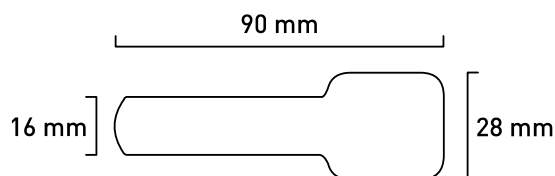

### CONTENU:

50 porte-câble autocollant avec ruban scratch

bk

wt

Type	Nr.	EAN	SRP (incl.tax)	material
PRO WALL bk	PRO 3110	4260162070983	24,99 €	PE; Nylon
PRO WALL wt	PRO 3120	4260162070990	24,99 €	PE; Nylon
		<b>Poids en g</b>	<b>Dimensions conditionnement [h;b;t] en cm</b>	
PRO WALL bk		60	25x15x4	
PRO WALL wt		60	25x15x4	

### INFORMATIONS GENERALES:

- Porte-câble autocollant avec ruban scratch
- Adhésive fort sur multiples surfaces
- Vite ouvert et fermer
- Enlever sans résidus
- Tient une nombre aux 4 câbles
- Dimensions: longueur 9 cm, surface collant 3 cm x 3,3 cm
- Variantes: noir et blanc
- Contenu: 50 pcs