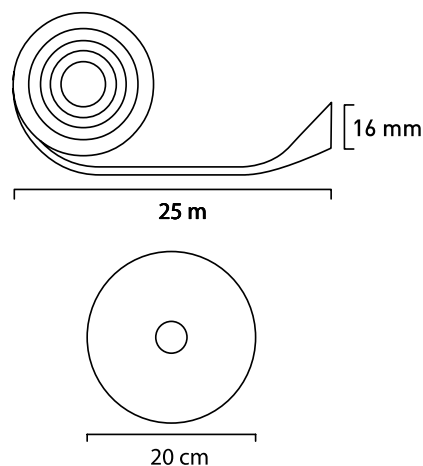

### CONTENU:

25 m rouleau de ruban auto-agrippant double-face

bk

wh

ye

bl

rd

Type	Nr.	EAN	SRP (incl.tax)	material
PRO ROLL bk	PRO 1210	4260162070945	39,99 €	Velours
PRO ROLL wh	PRO 1220	4260162071256	39,99 €	Velours
PRO ROLL ye	PRO 1240	4260162070952	39,99 €	Velours
PRO ROLL bl	PRO 1250	4260162070969	39,99 €	Velours
PRO ROLL rd	PRO 1260	4260162070976	39,99 €	Velours
		<b>Poids en g</b>	<b>Dimensions conditionnement [h;b;t] en cm</b>	
PRO ROLL bk		170	20x20x2	
PRO ROLL wh		170	20x20x2	
PRO ROLL ye		170	20x20x2	
PRO ROLL bl		170	20x20x2	
PRO ROLL rd		170	20x20x2	

### INFORMATIONS GENERALES:

- Rouleau de ruban velours auto-agrippant double-face
- Adhérence scratch extra forte
- Facilement à découper à la longueur souhaitée
- Réutilisable
- Notamment pratique per files et appareils des grandeurs différents
- Dimensions: 1 x 25 m x 16 mm
- Variantes: noir, bleu, jaune, rouge, blanc
- Contenu: 1 pc

---

**HEADLINE:**

LTC rouleau de ruban auto-agrippant double-face, attache-câbles en scratch découpable, qualité velours, utilisable comme collier de serrage / PRO ROLL STRAP, 25 m x 16 mm

---

**TEXT 1:**