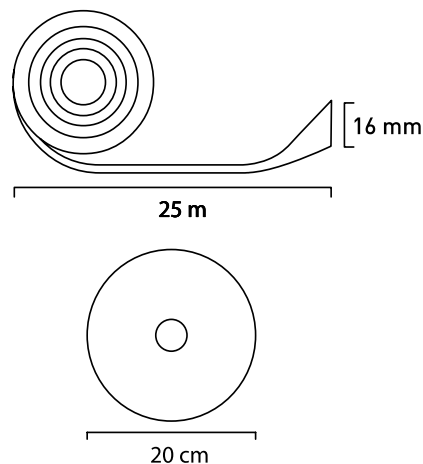

ye

bl

rd

Type	Nr.	EAN	SRP (incl.tax)	material
PRO ROLL STRAP bk	PRO 1210	4260162070945	39,99 €	Velour
PRO ROLL STRAP wh	PRO 1220	4260162071256	39,99 €	Velour
PRO ROLL STRAP ye	PRO 1240	4260162070952	39,99 €	Velour
PRO ROLL STRAP bl	PRO 1250	4260162070969	39,99 €	Velour
PRO ROLL STRAP rd	PRO 1260	4260162070976	39,99 €	Velour
		Gewicht in g	Maße Verpackungseinheit [h;b;t] in cm	
PRO ROLL STRAP bk		170	20x20x2	
PRO ROLL STRAP wh		170	20x20x2	
PRO ROLL STRAP ye		170	20x20x2	
PRO ROLL STRAP bl		170	20x20x2	
PRO ROLL STRAP rd		170	20x20x2	

ALLGEMEINE INFORMATION:

- Doppelseitiges Klettband
- Velour-Qualität
- Starke Kletthaftung
- Individuelle Klettbandlänge für individuelle Bedürfnisse
- Wiederverwendbar
- Besonders praktisch für Kabel und Geräte verschiedenster Größen
- Maße: Gesamtlänge ca 25 m, Klettbreite 1,6 cm
- Varianten: schwarz, blau, gelb, rot oder weiß
- Verpackungsinhalt: 1 Stück

HEADLINE KURZ:

Label-the-cable Klettbandrolle ROLL STRAP

HEADLINE MITTEL:

Label-the-cable Klettbandrolle ROLL STRAP Klettkabelbinder zuschneidbar Velours-Qualität 1 Stück Länge 25 m Breite 16 mm Schwarz oder Weiß

HEADLINE LANG:

Label-the-cable Klettbandrolle doppelseitig (Haken & Flausch), Klettkabelbinder zuschneidbar, Velours-Qualität, geeignet als Kabelbinder, Klettband / LTC ROLL STRAP, 1 Stück, 25 m x 16 mm, Schwarz oder Weiß