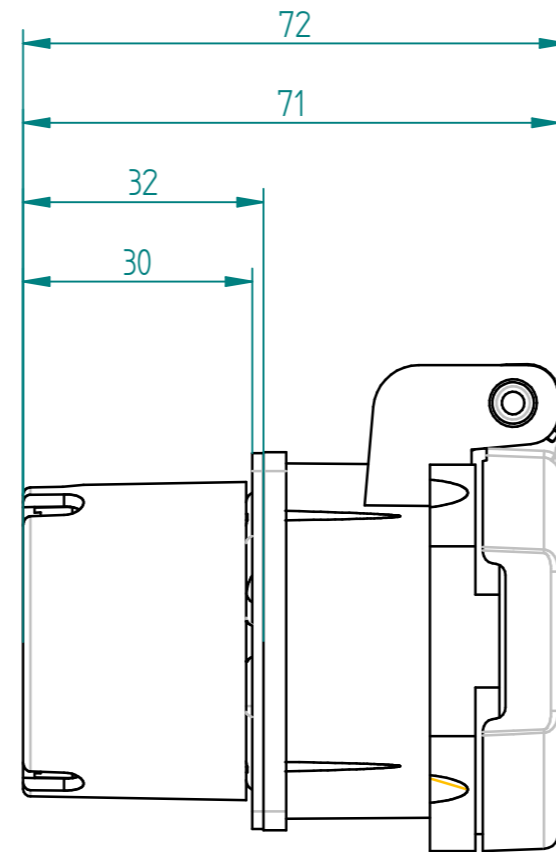

BEZEICHNUNG / DESIGNATION		TYPENNUMMER / TYPE NUMBER		
IP55 Einbausteckdose Typ 15/25 3L+N+PE		M5515 / M5525		
	ERSTELLT VON / CREATED BY	ART. NUMMER / ART. NUMBER		
	resc	164706 / 164707		
	GENEHMIGT VON / APPROVED BY	DATUM / DATE	INDEX	A3
pewe	09/22/21	00	1 : 1	
Max Hauri AG, Weidstrasse 16, 9220 Bischofszell, Schweiz / Switzerland +41 (0)71 424 25 25 info@maxhauri.ch www.maxhauri.ch				