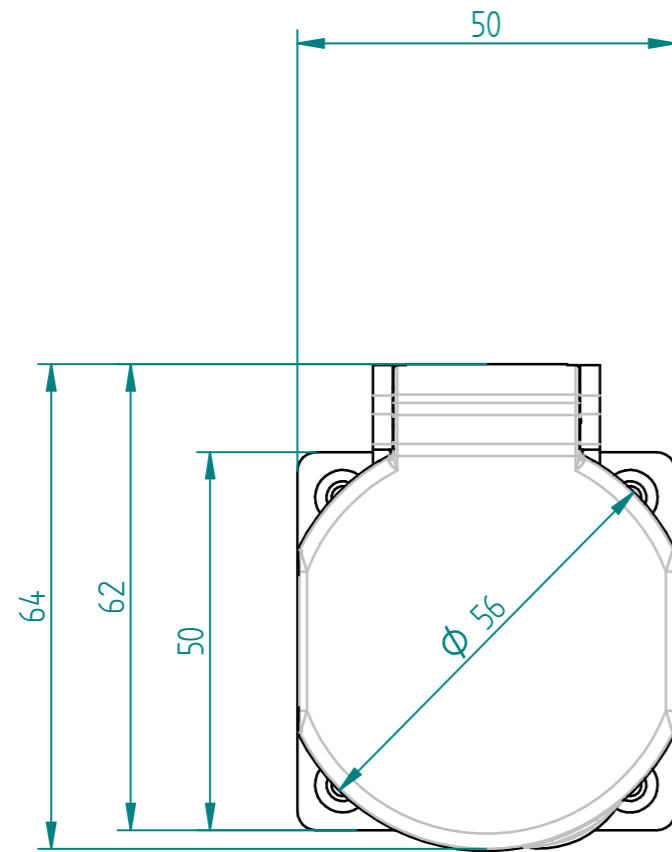

BEZEICHNUNG / DESIGNATION		TYPENNUMMER / TYPE NUMBER		
IP55 Einbausteckdose Typ 15/25 3L+N+PE		M5515 / M5525		
	ERSTELLT VON / CREATED BY	ART. NUMMER / ART. NUMBER		
	resc	164706 / 164707		
	GENEHMIGT VON / APPROVED BY	DATUM / DATE	INDEX	A3
pewe	09/22/21	00	1 : 1	
Max Hauri AG, Weidstrasse 16, 9220 Bischofszell, Schweiz / Switzerland +41 (0)71 424 25 25 info@maxhauri.ch www.maxhauri.ch				