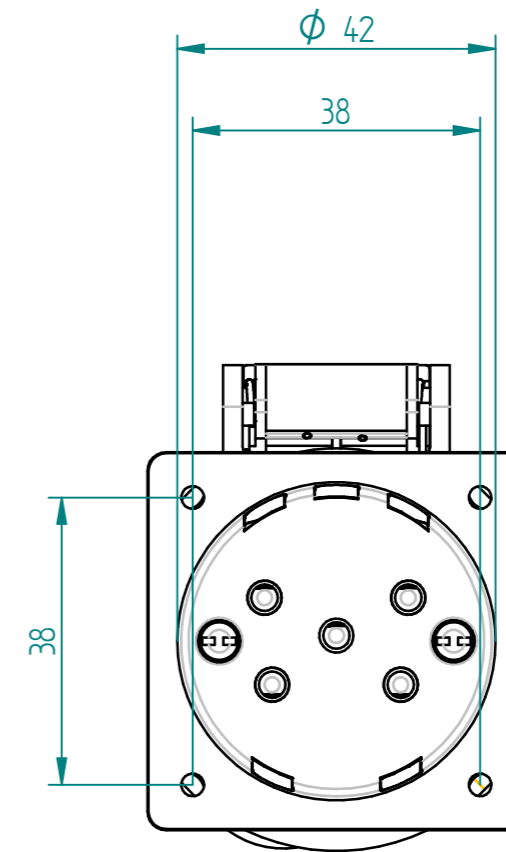

BEZEICHNUNG / DESIGNATION		TYPENNUMMER / TYPE NUMBER		
IP55 Einbausteckdose Typ 15/25 3L+N+PE		M5515 / M5525		
	ERSTELLT VON / CREATED BY	ART. NUMMER / ART. NUMBER		
	resc	164706 / 164707		
	GENEHMIGT VON / APPROVED BY	DATUM / DATE	INDEX	A3
pewe	09/22/21	00	1 : 1	
Max Hauri AG, Weidstrasse 16, 9220 Bischofszell, Schweiz / Switzerland +41 (0)71 424 25 25 info@maxhauri.ch www.maxhauri.ch				