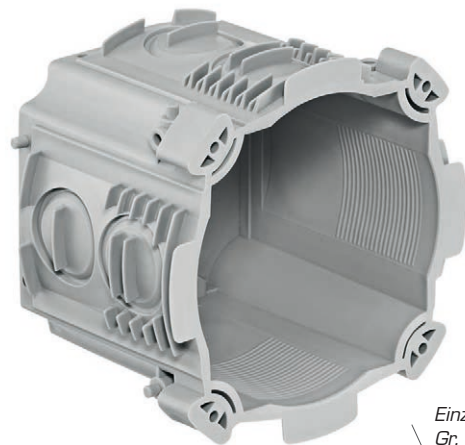

HSB Einlasskasten NIS Kombi

Die Universaldose für Mauer und Holz

BETON
BAUMAUER
WERKLEICHT
BAU

✓ 4 Kombinationen

Die Dose für alle Fälle

Die NIS HSB ermöglicht es bei Kombinationen den Mittelsteg stehen zu lassen. Das verhindert das durchhängen der Montageplatte.

Merkmale

Bohrloch: 72 mm
 Rohreinführung: M16/M20 10x
 Farbe: grau

Einzeldose
Gr. 1x1

2er Kombi
Gr. 2x1

4er Kombi
Gr. 2x2

3er Kombi
Gr. 3x1

6er Kombi
Gr. 3x2

Bestellangaben

Bezeichnung	Varianten	E-No.	Masse (LxBxT)	Einheit
HSB Einlasskasten NIS Kombi	Gr. 1x1	372 501 686	71 x 71 x 60 mm	100 Stk.
HSB Einlasskasten NIS Kombi	Gr. 2x1	372 104 026	128 x 71 x 60 mm	50 Stk.
HSB Einlasskasten NIS Kombi	Gr. 2x2	372 111 126	128 x 128 x 60 mm	20 Stk.
HSB Einlasskasten NIS Kombi	Gr. 3x1	372 107 026	189 x 71 x 60 mm	30 Stk.
HSB Einlasskasten NIS Kombi	Gr. 3x2	372 112 126	128 x 189 x 60 mm	10 Stk.