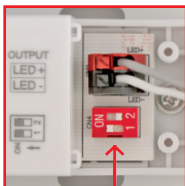

4 niveaux de puissance sélectionnables

- 4 niveaux de puissance sélectionnables sur le luminaire, permettent un éclairage adapté aux besoins