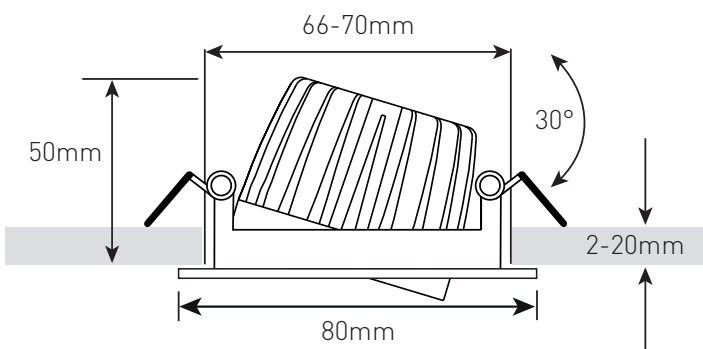

EINBAU-DOWNLIGHT „DISC“ weiss
SPOT À ENCASTRER DOWNLIGHT „DISC“ blanc

Art. 163878
E-No 941 300 123