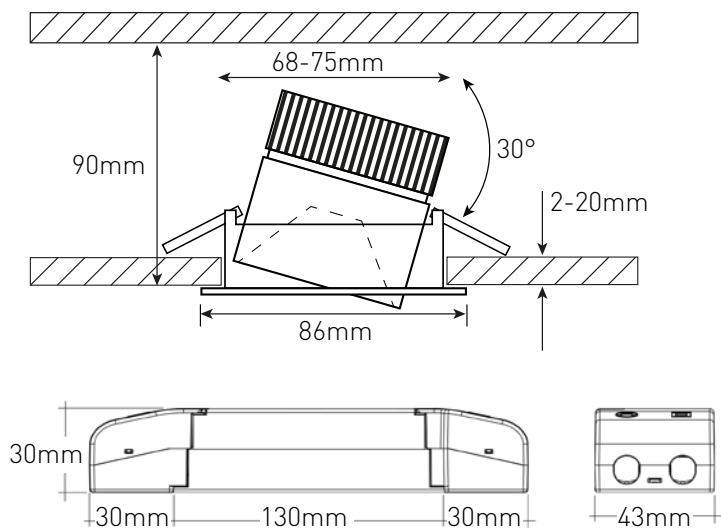

EINBAU-DOWNLIGHT „MOVE“ schwarz matt
SPOT ENCASTRÉ „MOVE“ noir mat

Art. 160648
E-No 941 328 303