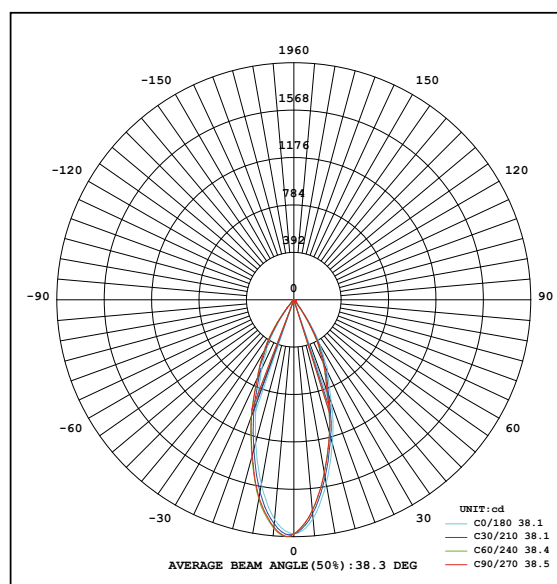

Polar intensity diagram