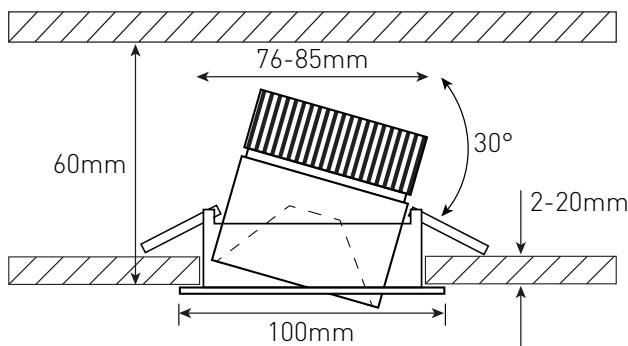

EINBAU-DOWNLIGHT „AXO“ schwarz matt
SPOT ENCASTRÉ „AXO“ noir mat

Art. 160647
E-No 941 323 303