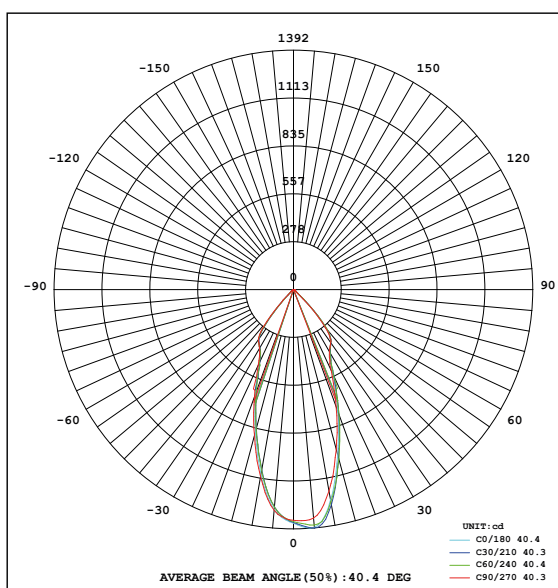

Polar intensity diagram