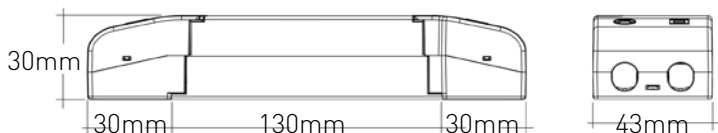

EINBAU-DOWNLIGHT „AXO“ schwarz matt
SPOT ENCASTRÉ „AXO“ noir mat

Art. 160647
E-No 941 323 303