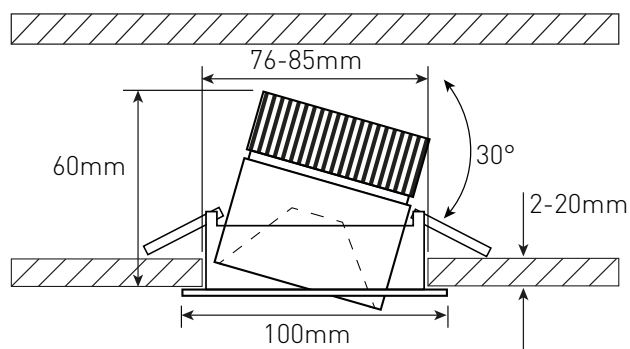

EINBAU-DOWNLIGHT „AXO“ schwarz matt
SPOT ENCASTRÉ „AXO“ noir mat

Art. 160631
E-No 941 323 203