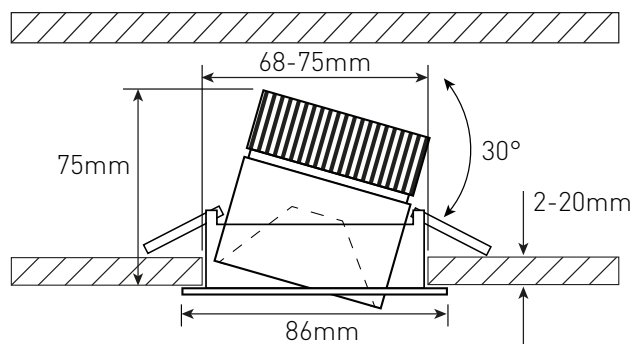

EINBAU-DOWNLIGHT „MOVE“ schwarz matt
SPOT ENCASTRÉ „MOVE“ noir mat

Art. 160630
E-No 941 328 203