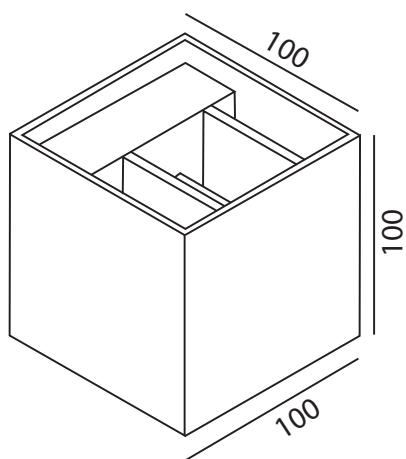

WANDLEUCHTE „BIG BOX“ APPLIQUE MURAL „BIG BOX“

Farbe / Color	Art.	E-No
weiss, blanc	139477	941 200 013
alu-grau, alu gris	139476	941 200 023
anthrazit, anthracite	139475	941 200 033

Die LED Wandleuchte «BIG-BOX» in schlichtem, reduziertem Design in den Farben weiss, alu-grau und anthrazit. Dank der cleveren Konstruktion mit den schwenkbaren Reflektorflächen, lässt sich der Lichtaustrittswinkel stufenlos nach oben und unten verstellen. Das pulverbeschichtete Alu-Gehäuse ist hochwertig verarbeitet und kann im Innen-, sowie im Aussenbereich (IP54) eingesetzt werden.

L'applique murale LED «BIG-BOX» au design simple et réduit dans les couleurs blanc, gris aluminium et anthracite. Grâce à la conception intelligente des surfaces des réflecteurs pivotants, l'angle de sortie de la lumière peut être réglé en continu vers le haut et vers le bas. Le boîtier en aluminium à revêtement par poudre est de haute qualité et peut être utilisé à l'intérieur comme à l'extérieur (IP54).

WANDLEUCHTE „BIG BOX“
 APPLIQUE MURAL „BIG BOX“

Farbe / Color	Art.	E-No
weiss, blanc	139477	941 200 013
alu-grau, alu gris	139476	941 200 023
anthrazit, anthracite	139475	941 200 033

Lichtaustritt verstellbar durch schwenkbare Reflektorflächen
Sortie du faisceau réglable par des plaques réflectrices pivotantes