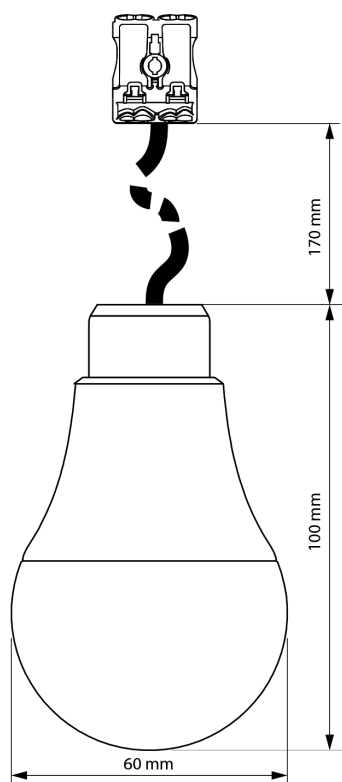

ApaLED LA NOUVELLE LAMPE PROVISOIRE

La nouvelle lampe provisoire est robuste et idéal pour le chantier, salle de stockage, sous-sol, caves et bien plus encore. Les cables de connexion et les bornes enfilables permettent une installation rapide et facile.

Art. 139446
E-No 941 300 023
Unité 10 pièces
Prix par unité CHF 69.-

NOUVEAUTÉ