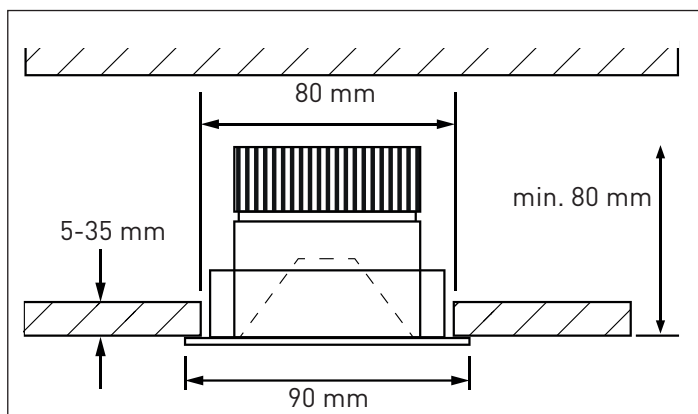

EINBAU-DOWNLIGHT «ATMO 80» schwarz matt
SPOT ENCASTRÉ «ATMO 80» noir mat

Art. 137902
E-No 941 420 053