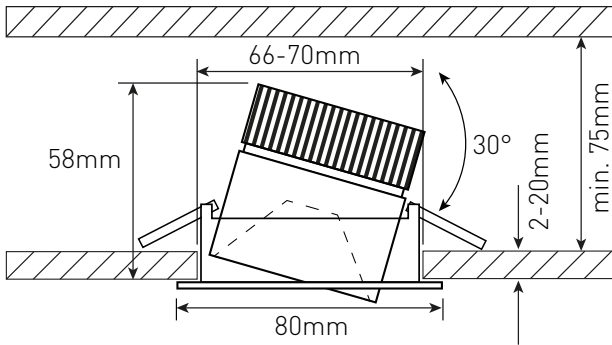

Anschlussspannung	Tension de raccordement	220-240V
Anschlussfrequenz	Fréquence d'alimentation	50-60Hz
Betriebsstrom	Courant de service	350mA
Systemleistung	Puissance du système	7 W
Farbtemperatur	Température de couleur	3000 K
Lichtfarbe	Couleur émise	warmweiss, blanc chaud
effektiver Lichtstrom	Flux lumineux réel	600 lm
Ausstrahlungswinkel	Angle de diffusion du faisceau	36°
Farbwiedergabeindex (CRI)	Indice de rendu de couleur (CRI)	≥ 90
Flicker	Fluctuation	0%
Art der Dimmung	Type de variateur	Phasenabschnitt, p. LED, charge capacitive
Schwenkbereich	Plage de pivotement	30°
Lichtverteilung	Répartition du faisceau	symmetrisch, symétrique
Lichtaustritt	Sortie du faisceau	direkt, directe
Schutzklasse	Classe de protection	II
Schutzart (IP)	Indice de protection (IP)	IP20 deckenseitig / IP44 raumseitig, IP20 côté couvercle / IP44 côté local
Leuchtmittel	Source d'éclairage	LED nicht austauschbar, LED non remplaçable
Betriebsgerät	Variateur de commande	Konstantstrom 350mA plug&play, courant constant 350mA, plug&play
Umgebungstemperatur ta	Température ambiante ta	- 20° bis + 35° C, - 20 à + 35 °C
Geeignet für Möbeleinbau (MM-Zeichen)	Convient pour l'encastrement dans du mobilier (marquage MM)	ja, oui
Garantiedauer	Durée de garantie	5 Jahre, 5 ans
Nutzlebensdauer	Durée de vie utile	50'000h L70/B50
Reflektor	Réflecteur	hochglänzend, Fini miroir
Material	Matériel	Aluminium, Aluminium
Ausführung der Oberfläche	Finition de la surface	matt, mat
Gehäusefarbe	Couleur du boîtier	weiss RAL 9010, blanc RAL 9010
Einbautiefe	Profondeur d'installation	58 mm
Aussendurchmesser	Diamètre extérieur	80 mm
Einbaudurchmesser	Diamètre d'encastrement	66 -70 mm

maxLUCE LED

EINBAU-DOWNLIGHT „SMALL“ weiss
SPOT ENCASTRÉ „SMALL“ blanc

Art. 136829

Polar intensity diagram

ZUBEHÖR ACCESSOIR