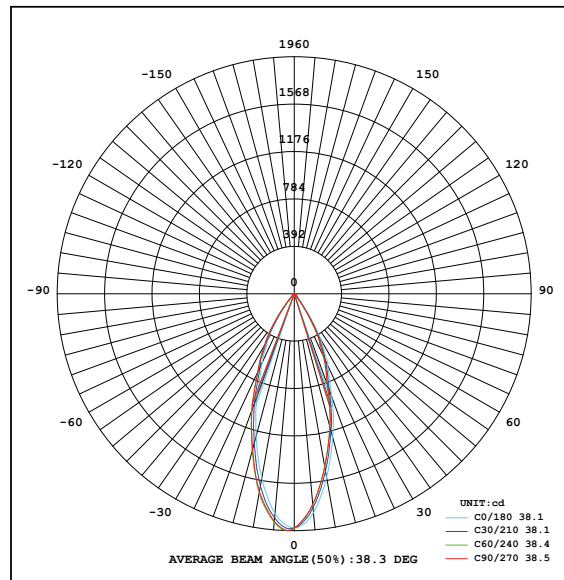

Anschlussspannung	Tension de raccordement	220-240V
Anschlussfrequenz	Fréquence d'alimentation	50-60Hz
Betriebsstrom	Courant de service	350mA
Systemleistung	Puissance du système	7 W
Farbtemperatur	Température de couleur	3000 K
Lichtfarbe	Couleur émise	warmweiss, blanc chaud
effektiver Lichtstrom	Flux lumineux réel	600 lm
Ausstrahlungswinkel	Angle de diffusion du faisceau	36°
Farbwiedergabeindex (CRI)	Indice de rendu de couleur (CRI)	≥ 90
Flicker	Fluctuation	0%
Art der Dimmung	Type de variateur	Phasenabschnitt, p. LED, charge capacitive
Schwenkbereich	Plage de pivotement	30°
Lichtverteilung	Répartition du faisceau	symmetrisch, symétrique
Lichtaustritt	Sortie du faisceau	direkt, directe
Schutzklasse	Classe de protection	II
Schutzart (IP)	Indice de protection (IP)	IP20 deckenseitig / IP44 raumseitig, IP20 côté couvercle / IP44 côté local
Leuchtmittel	Source d'éclairage	LED nicht austauschbar, LED non remplaçable
Betriebsgerät	Variateur de commande	Konstantstrom 350mA plug&play, courant constant 350mA, plug&play
Umgebungstemperatur ta	Température ambiante ta	- 20° bis + 35° C, - 20 à + 35 °C
Geeignet für Möbeleinbau (MM-Zeichen)	Convient pour l'encastrement dans du mobilier (marquage MM)	ja, oui
Garantiedauer	Durée de garantie	5 Jahre, 5 ans
Nutzlebensdauer	Durée de vie utile	50'000h L70/B50
Reflektor	Réflecteur	hochglänzend, Fini miroir
Material	Matériel	Aluminium, Aluminium
Ausführung der Oberfläche	Finition de la surface	matt, mat
Gehäusefarbe	Couleur du boîtier	weiss RAL 9010, blanc RAL 9010
Einbautiefe	Profondeur d'installation	58 mm
Aussendurchmesser	Diamètre extérieur	80 mm
Einbaudurchmesser	Diamètre d'encastrement	66 -70 mm

maxLUCE LED

EINBAU-DOWNLIGHT „SMALL“ weiss
SPOT ENCASTRÉ „SMALL“ blanc

Art. 136829

Polar intensity diagram

ZUBEHÖR ACCESSOIR