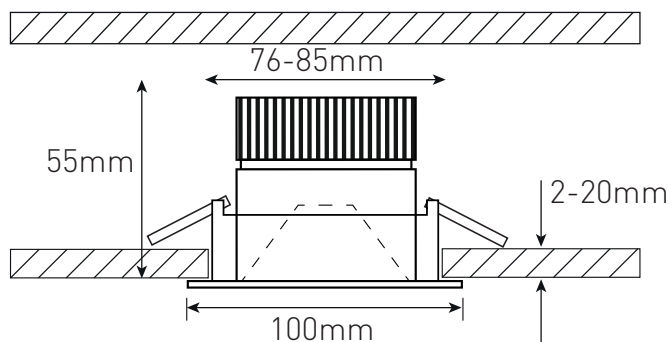

EINBAU-DOWNLIGHT „STATO“ nickel gebürstet
SPOT ENCASTRÉ „STATO“ nickel brossé

Art. 134168
E-No 941 321 673