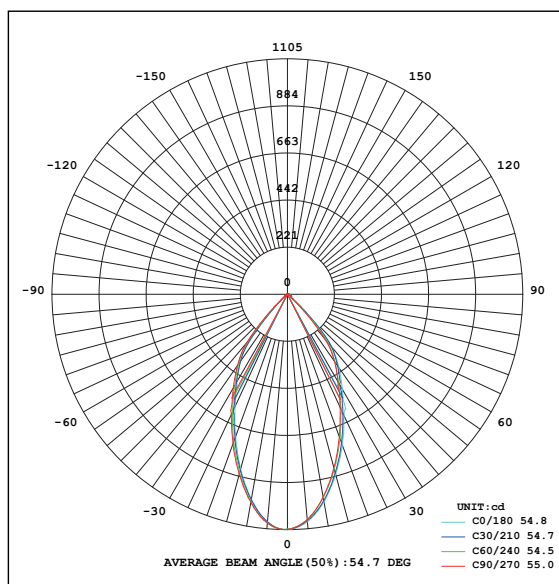

Polar intensity diagram