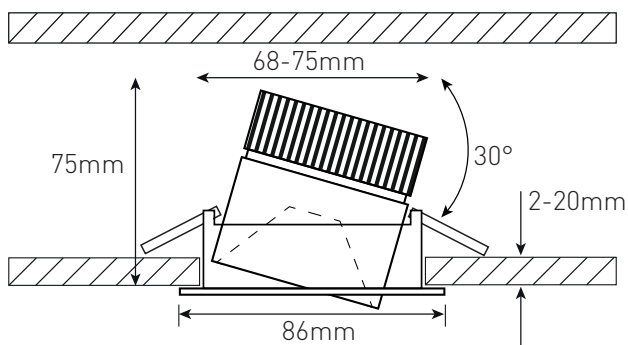

EINBAU-DOWNLIGHT „MOVE“ nickel gebürstet
SPOT ENCASTRÉ „MOVE“ nickel brossé

Art. 134165
E-No 941 328 673