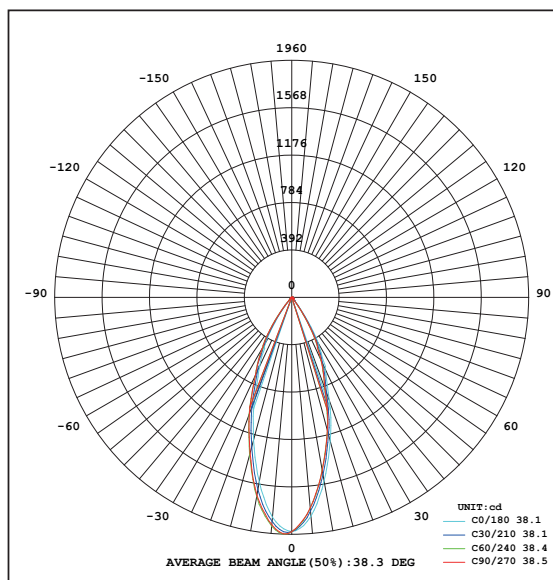

Polar intensity diagram