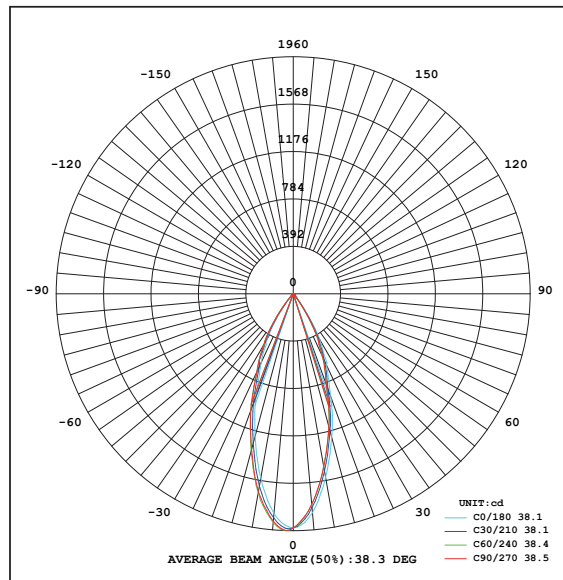

Polar intensity diagram