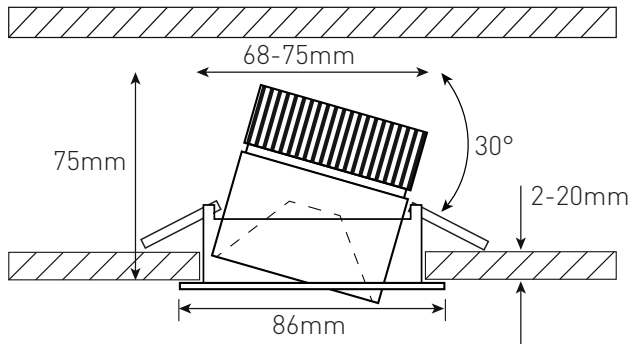

MH maxLUCE® LED

EINBAU-DOWNLIGHT „MOVE“ alu-grau
SPOT ENCASTRÉ „MOVE“ alu gris

Art. 134164
E-No 941 328 873