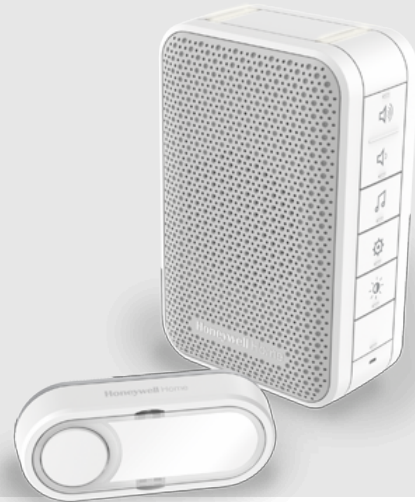

Datenblatt Serie 3 DC313S

Der unkomplizierte und zuverlässige Funk-Gong DC313S von Honeywell Home ist mit Lautstärkeregelung und einem LED-Blitzlicht für eine zusätzliche visuelle Meldung ausgestattet. Dank der zuverlässigen Funk-Verbindung durch die Honeywell Home ActivLink-Technologie und des digital verbesserten Klangs können Sie sicher sein, dass Sie nie wieder einen Besucher verpassen.

Packungsinhalt:

1 x Funk-Gong, 1 x Funk-Klingeltaster, 1 x CR2032 (3V) Batterie, 1 x Kurzanleitung, 1 x Sicherheit und Garantie, 1 x Konformitätserklärung,

Wichtige Funktionen und Vorteile:

Verpassen Sie nie wieder einen Besucher oder eine Lieferung - Verbinden Sie Ihren vorhandenen Klingeltaster mit Ihrem verdrahteten Funk-Gong und verpassen Sie dank der Lautstärkeregelung bis zu 84 dB mit einem Hörbereich bis zu 80 m nie wieder einen Besucher oder eine Lieferung.

Störungssicher - Individuelle Lautstärkeregelung, die Sie jederzeit an Ihre Bedürfnisse anpassen können.

Modernes Design - Unsere kompakten und innovativen Funk-Gongs sind auf die Bedürfnisse in Ihrem Zuhause ausgerichtet.

Visuelle Meldung - Das LED-Blitzlicht sorgt für eine visuelle Meldung in lauter Umgebung und macht Sie auf die Anwesenheit eines Besuchers aufmerksam, wenn der Türgong nicht zu hören ist.

Sicherheit - Für mehr Sicherheit ist der Klingeltaster mit einer LED-Funktionsanzeige ausgestattet. Bei dreimaligem schnellen Druck spielt die geheime Klopf Funktion eine besondere Melodie, so dass Sie wissen, ob ein Familienmitglied oder Freund an der Haustüre steht. Für noch mehr Sicherheit können mit Hilfe der innovativen Honeywell Home-ActivLink Technologie Funk-Gongs zusätzlich mit weiterem Sicherheitszubehör und Hausalarm-Sets von Honeywell Home verbunden und damit zu Durchgangsmeldesystemen oder einem maßgeschneiderten Hausalarm- und Warnsystem erweitert werden.