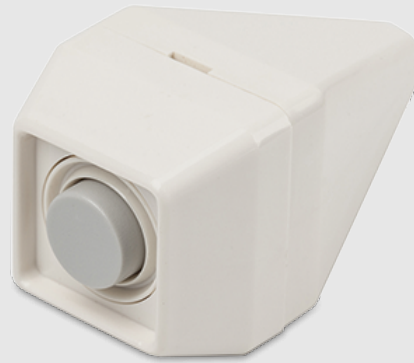

Datenblatt D647

Versenkter Knopf
Universelle Verwendungsmöglichkeit
Mit Zugentlastung
Anschluss nur an Schutzkleinspannung
Abmessungen: 32 x 32 x 58 mm

Packungsinhalt:

1 x Classic Push Button,

Technische Daten:

Classic Push Button

Farbe	Weiß
Wandmontage	Ja
Spannungsversorgung	Spannungsversorgung : /powerspec-4
Maße (mm) / Gewicht (g)	32 (h) x 32 (b) x 58 (t) / 33 (g)
Befestigungen	Ja
Lit	Nein

Packung

EAN-Code Verpackungseinheit (VE)	5004100413604
----------------------------------	---------------