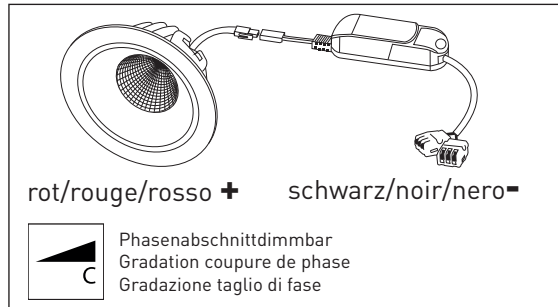

19.07.2021

137905 / 137906

maxLUCE LED Spot «MOON»

MONTAGEANLEITUNG INSTRUCTION DE MONTAGE ISTRUZIONI DI MONTAGGIO

INHALT/ TENHEUR/ CONTENUTO:

1 maxLUCE LED SPOT
1 LED Driver plug and play

WARNHINWEISE

DE Die Montage und Inbetriebnahme darf nur von autorisiertem Fachpersonal durchgeführt werden (Elektroinstallateur). Die Leuchte dient ausschliesslich der Beleuchtung und ist entsprechend den Errichtungsbestimmungen zu installieren. Eine andere Nutzung oder ein anderer Einbau gilt als „nicht bestimmungsgemäss“. Achtung! Während der Verdrahtung und Installation der Leuchten und Versorgungsgeräte immer spannungslos arbeiten. Nichtbeachten kann zur Zerstörung der LED-Module führen. Technische Änderungen vorbehalten. Die Lampen können in der Leuchte nicht ausgetauscht werden. Dieses Produkt enthält eine Lichtquelle der Energieeffizienzklasse E

AVERTISSEMENTS

FR Le montage et la mise en service ne peuvent être effectués que par du personnel spécialisé autorisé (installateur électrique). Le luminaire sert uniquement à éclairer et doit être installé conformément aux dispositions d'édification. Une autre utilisation ou intégration est considéré comme „non conforme aux dispositions“. Attention! Toujours travailler hors tension lors du câblage et de l'installation des luminaires et unités d'alimentation. Le non-respect de cette consigne peut entraîner la destruction des modules à LED. Sous réserve de modifications. Les lampes ne peuvent être pas remplacé sur la luminaire. Ce produit contient une source lumineuse de classe d'efficacité énergétique E