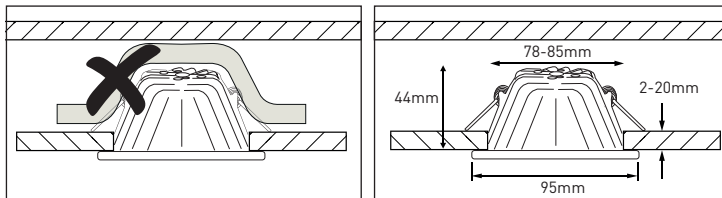

AVVERTENZE

IT Montaggio e messa in funzione possono essere effettuati solo da personale specializzato autorizzato (elettoinstallatori). Il proiettore serve esclusivamente a scopo di illuminazione e deve essere installato secondo le disposizioni di montaggio. Un altro utilizzo o un'altra modalità di incasso sono considerati „non conformi“. Attenzione! Lavorare sempre in assenza di tensione mentre si cablano e si installano gli apparecchi e le unità di alimentazione. In caso contrario i moduli LED possono andare distrutti. I dati tecnici possono subire modifiche senza preavviso. Le lampadene possono essere sostituite. Questo prodotto contiene una sorgente luminosa di classe di efficienza energetica E