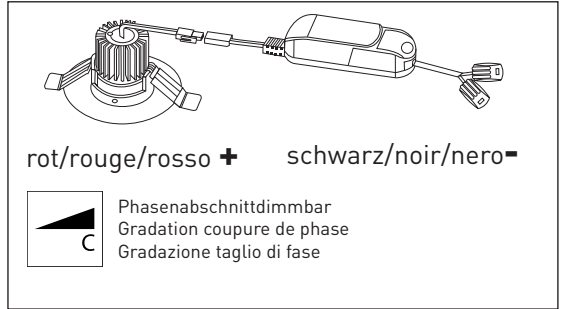

# LED Spot «FIXO»

## MONTAGEANLEITUNG INSTRUCTION DE MONTAGE ISTRUZIONI DI MONTAGGIO

### INHALT/ TENHEUR/ CONTENUTO:

1 LUCE LED SPOT  
1 LED Driver plug and play