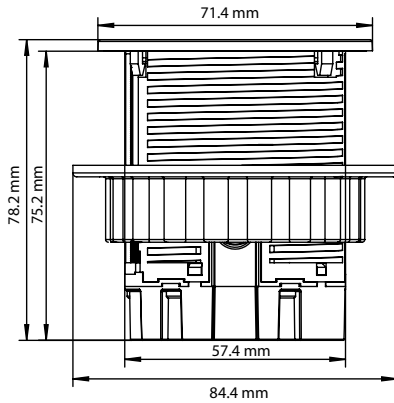

Anschlussfeld Einbau Typ 13 USB-A/C 25 W
Panneau de connexion encastré type 13 USB-A/C 25 W
Typo di installazione del pannello di connessione 13 USB-A/C 25 W

Aktuellste Version der Betriebsanleitung
 Dernière version du mode d'emploi
 Ultima versione delle istruzioni d'uso

USB-A & USB-C Ladesteckdosen

Prises de charge USB-A & USB-C,
 sortie DC supplémentaire de 5 W à l'arrière

Prese di ricarica USB-A e USB-C,
 uscita supplementare da 5 W CC sul retro

Zusätzlicher 5 W DC Output auf der Rückseite

Uscita supplementare da 5 W CC sul pannello posteriore

Sortie DC supplémentaire de 5 W sur le panneau arrière

Datenanschluss
 Verbindungsbuchse auf der Rückseite

Prise de données
 prise de connexion à l'arrière

Collegamento dati
 presa di collegamento sul retro