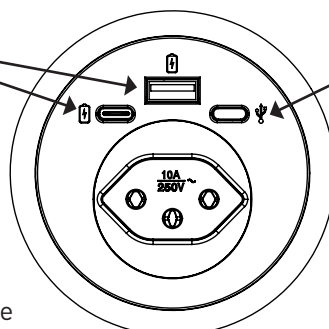

USB-A & USB-C Ladesteckdosen

Prises de charge USB-A & USB-C,
 sortie DC supplémentaire de 5 W à l'arrière

Prese di ricarica USB-A e USB-C,
 uscita supplementare da 5 W CC sul retro

Zusätzlicher 5 W DC Output auf der Rückseite

Uscita supplementare da 5 W CC sul pannello posteriore

Sortie DC supplémentaire de 5 W sur le panneau arrière

Datenanschluss
 Verbindungsbuchse auf der Rückseite

Prise de données
 prise de connexion à l'arrière

Collegamento dati
 presa di collegamento sul retro