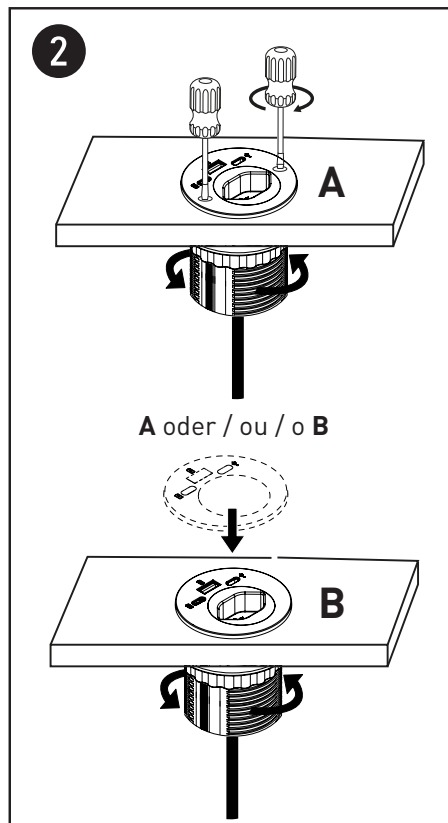

Anschlussfeld Einbau Typ 13 USB-A/C 25 W
Panneau de connexion encastré type 13 USB-A/C 25 W
Typo di installazione del pannello di connessione 13 USB-A/C 25 W

Aktuellste Version der Betriebsanleitung
 Dernière version du mode d'emploi
 Ultima versione delle istruzioni d'uso

USB-A & USB-C Ladesteckdosen

Prises de charge USB-A & USB-C,
 sortie DC supplémentaire de 5 W à l'arrière

Prese di ricarica USB-A e USB-C,
 uscita supplementare da 5 W CC sul retro

Zusätzlicher 5 W DC Output auf der Rückseite

Uscita supplementare da 5 W CC sul pannello posteriore

Sortie DC supplémentaire de 5 W sur le panneau arrière

Datenanschluss
 Verbindungsbuchse auf der Rückseite

Prise de données
 prise de connexion à l'arrière

Collegamento dati
 presa di collegamento sul retro