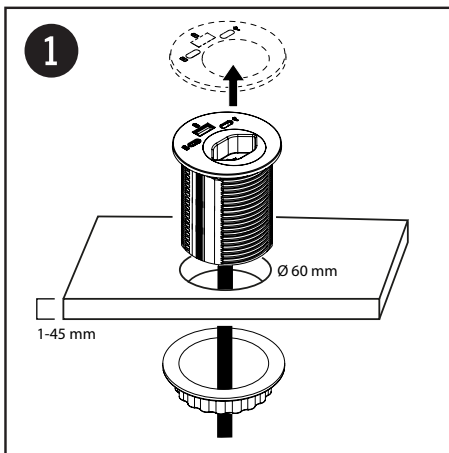

Anschlussfeld Einbau Typ 13 USB-A/C 25 W
Panneau de connexion encastré type 13 USB-A/C 25 W
Typo di installazione del pannello di connessione 13 USB-A/C 25 W

Aktuellste Version der Betriebsanleitung
 Dernière version du mode d'emploi
 Ultima versione delle istruzioni d'uso

Uscita supplementare da 5 W CC sul pannello posteriore

Sortie DC supplémentaire de 5 W sur le panneau arrière

Datenanschluss
 Verbindungsbuchse auf der Rückseite

Prise de données
 prise de connexion à l'arrière

Collegamento dati
 presa di collegamento sul retro