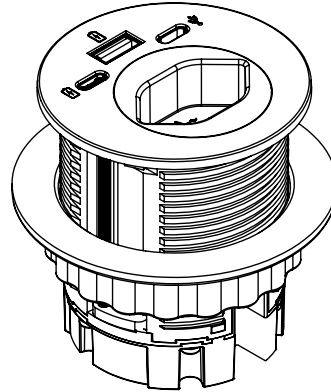

Anschlussfeld Einbau Typ 13 USB-A/C 25 W
Panneau de connexion encastré type 13 USB-A/C 25 W
Typo di installazione del pannello di connessione 13 USB-A/C 25 W

Aktuellste Version der Betriebsanleitung
 Dernière version du mode d'emploi
 Ultima versione delle istruzioni d'uso

USB-A & USB-C Ladesteckdosen

Prises de charge USB-A & USB-C,
 sortie DC supplémentaire de 5 W à l'arrière

Prese di ricarica USB-A e USB-C,
 uscita supplementare da 5 W CC sul retro

Zusätzlicher 5 W DC Output auf der Rückseite

Uscita supplementare da 5 W CC sul pannello posteriore

Sortie DC supplémentaire de 5 W sur le panneau arrière

Datenanschluss
 Verbindungsbuchse auf der Rückseite

Prise de données
 prise de connexion à l'arrière

Collegamento dati
 presa di collegamento sul retro