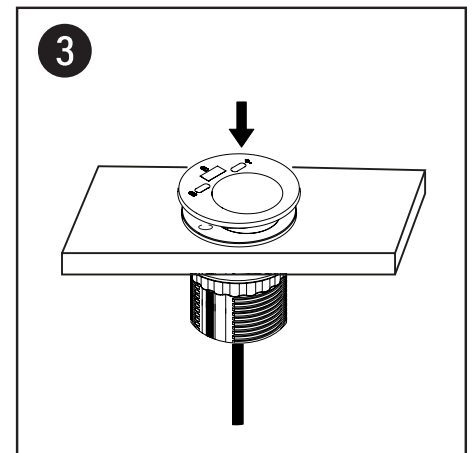

Anschlussfeld Einbau Typ 13 USB-A/C 25 W
Panneau de connexion encastré type 13 USB-A/C 25 W
Typo di installazione del pannello di connessione 13 USB-A/C 25 W

Aktuellste Version der Betriebsanleitung
 Dernière version du mode d'emploi
 Ultima versione delle istruzioni d'uso

Uscita supplementare da 5 W CC sul pannello posteriore

Sortie DC supplémentaire de 5 W sur le panneau arrière

Datenanschluss
 Verbindungsbuchse auf der Rückseite

Prise de données
 prise de connexion à l'arrière

Collegamento dati
 presa di collegamento sul retro